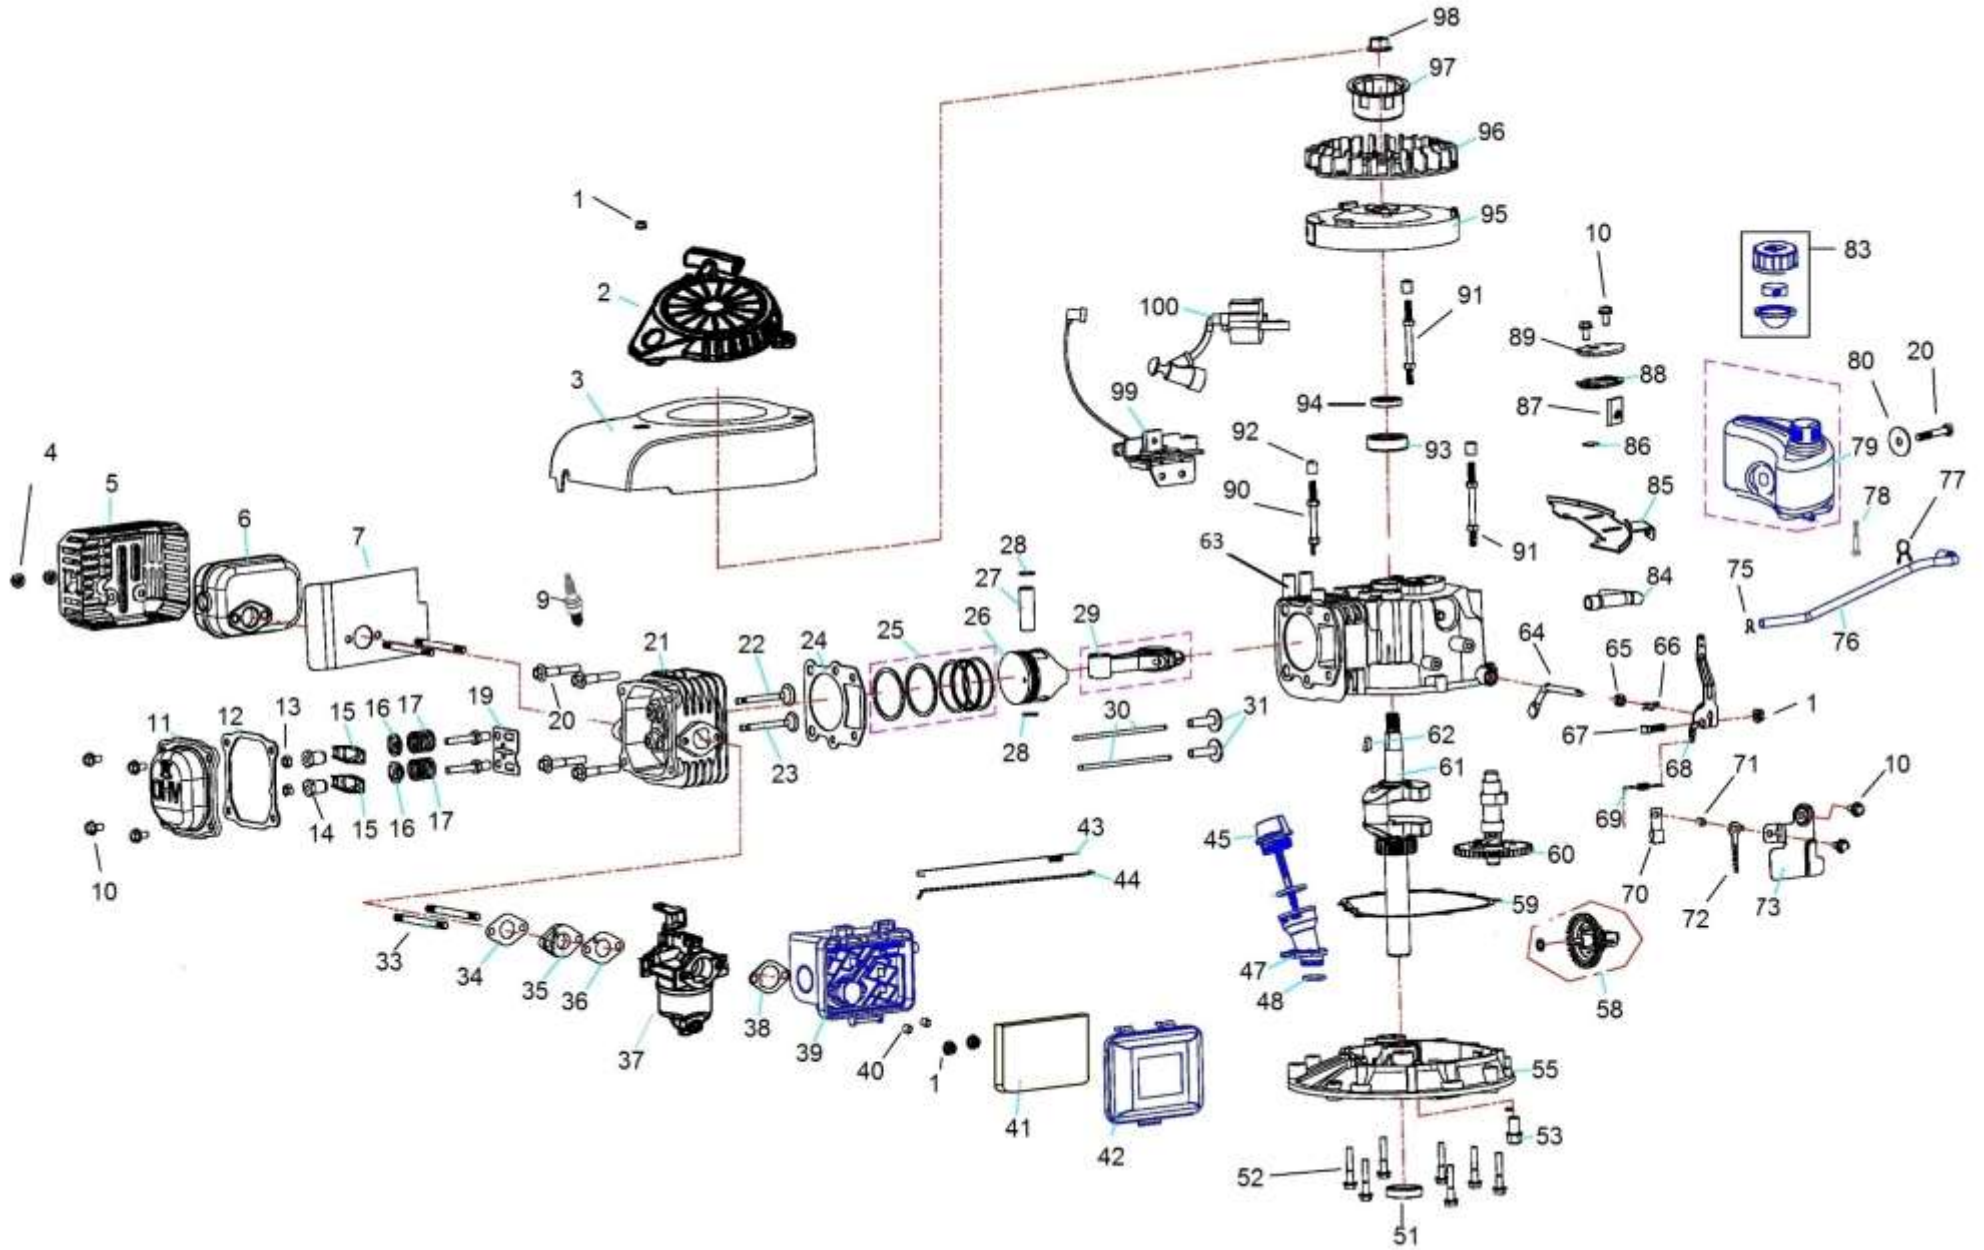

Position	Part number	Název	Name
1	M-06	Matice M6	Nut M6
2	543001002	Startér kompletní	Starter assembly
3	543001003	Kryt ventilátoru	Fan cover
4	M-06	Matice M6	Nut M6
5	543001005	Kryt výfuku	Muffler cover
6	543001006	Výfuk	Muffler
7	543001007	Těsnění výfuku	Muffler gasket
8	543001008	Svorník M6x80	Stud bolt M6x80
9	746001076	Svíčka F7RTC	Spark plug F7RTC
10	S-06*12	Šroub M6x12	Hex flange bolt M6x12
11	543001011	Ventilové víko	Cylinder head cover
12	543001012	Těsnění ventilového víka	Cylinder head cover gasket
13	543001013	Matice	Nut
14	543001014	Seřizovací matice ventilu	Valve adjusting nut
15	543001015	Vahadlo ventilu	Valve rocker
16	543001016	Podložka pružiny ventilu	Valve spring washer
17	543001017	Pružina ventilu	Valve spring
18	543001018	Šroub ventilu	Valve screw
19	543001019	Vodící deska ventilu	Valve guide board
20	S-08*45	Šroub M8x45	Hex flange bolt M8x45
21	543001021	Hlava válce	Cylinder head
22	543001022	Sací ventil	Intake valve
23	543001023	Výfukový ventil	Exhaust valve
24	543001024	Těsnění hlavy válce	Cylinder head gasket
25	543001025	Pístní kroužky sada	Piston ring set
26	543001026	Píst	Piston
27	543001027	Pístní čep	Piston pin
28	543001028	Pojistka pístního čepu	Piston pin clip
29	543001029	Ojnice	Connecting rod
30	543001030	Zdvihací tyčka ventilu	Valve push rod
31	543001031	Zdvihátko	Valve tappet
33	543001033	Svorník M6x84	Stud bolt M6x84
34	543001034	Těsnění příruby karburátoru	Intake flange gasket
35	543001035	Příruba karburátoru	Carburetor intake flange
36	543001036	Těsnění karburátoru	Carburetor gasket
37	543001037	Karburátor	Carburetor
38	543001038	Těsnění vzduchového filtru	Air filter gasket