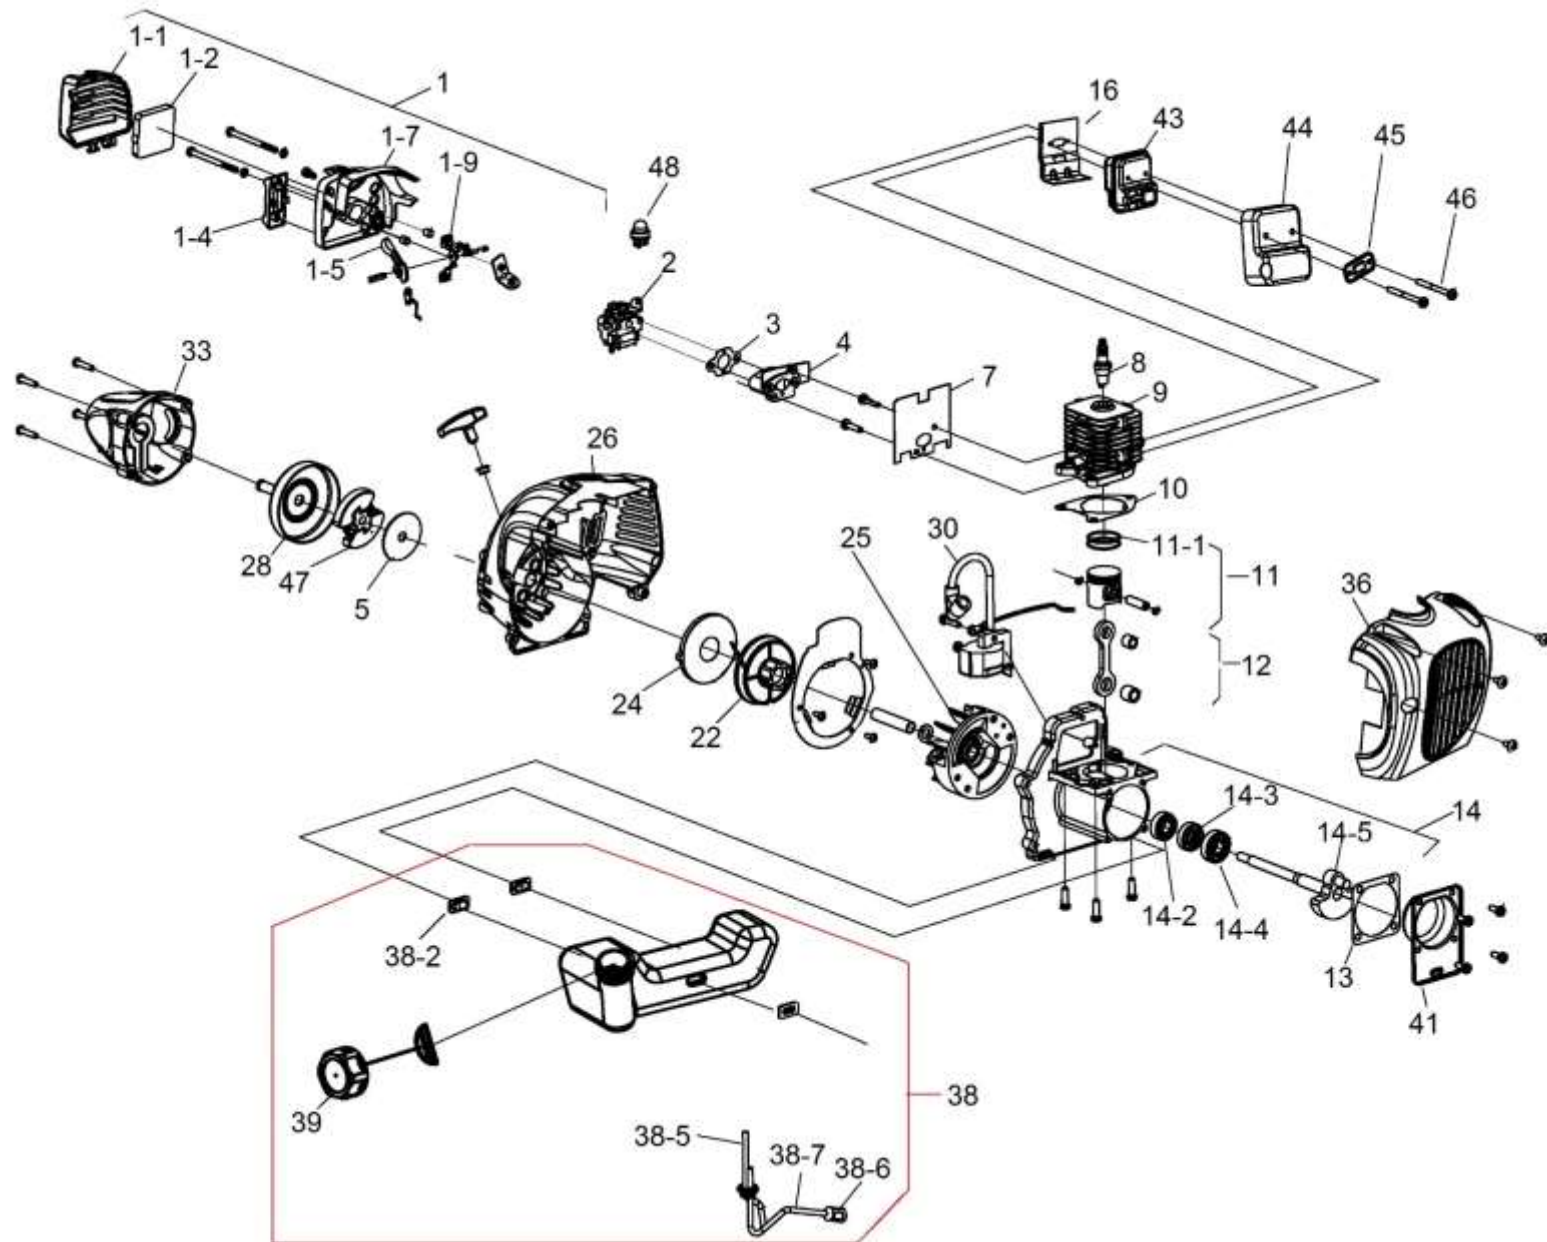

Position	Part number	Název	Name
2	124R00002	Horní tubus	Upper pipe
4	124R00004	Strunová hlava	Cutting head
4-1	124R00004-01	Pružina	Spring
4-4	124R00004-04	Strunová cívka	String spool
4-6	124R00004-06	Víčko strunové hlavy	Cutting head cover
5	124R00005	Kryt sečení kompletní	Mowing guard assembly
5-5	124R00005-05	Nůž struny	String blade
6	124R00006	Madlo kompletní	Handle assembly
7	124R00007	Spojka tubusu kompletní	Tube connection assembly
8	124R00008	Spodní trubka kompletní	Lower tube assembly
9	124R00009	Popruh	Harness
12	124R00012	Závěs popruhu	Belt clamp
13	124R00013	Silenblok	Rubber sheath
15	124R00015	Ovládací madlo kompletní	Control handle assembly
15-3	124R00015-03	Vypínač motoru	Engine stop switch
15-4	124R00015-04	Bowden plynu	Throttle Cable
15-6	124R00015-06	Páčka plynu	Trigger
15-7	124R00015-07	Pružina páčky plynu	Spring
15-8	124R00015-08	Dlaňová pojistka	Safety lever
17	124R00017	Pružná hřídel	Flexible shaft