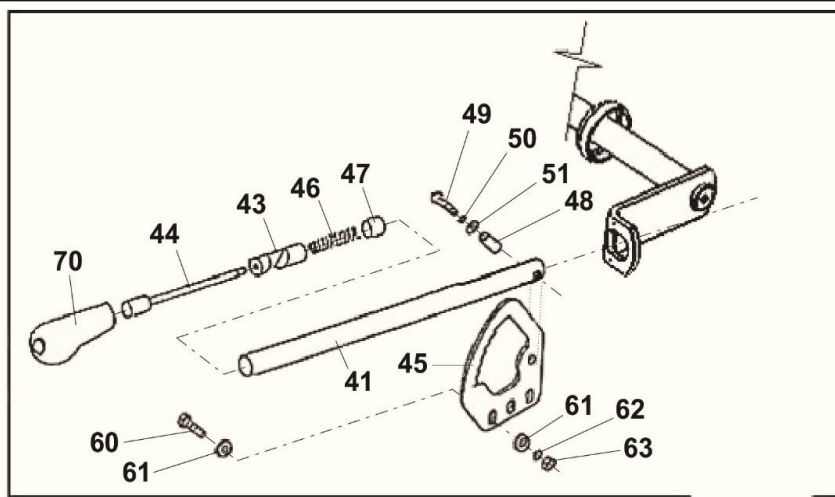

W1635,W1638
W1639

6

6	Zvedání sekačky	Mowing Deck Lift		4			
	1	2	2	3	W1635	W1638	W1639
-	Zvedání sekačky	Mowing Deck Lift Assembly	D4984	1	1	1	1
1	Závěs pravý	Hitch, Right	D4552	1	1	1	1
2	Závěs levý	Hitch, Left	D4553	1	1	1	1
10	Rameno levé	Shoulder, Left	D4470	1	1	1	1
11	Rameno pravé	Shoulder, Right	D4469	1	1	1	1
12	Rozpěrka	Spacer	D4508	1	1	1	1
13	Hřídel	Shaft	D4471	1	1	1	1
20	Táhlo	Draw Rod	D5565	2	2	2	2
25	Podložka	Washer	D3586	2	2	2	2
26	Matice M8	Nut M8	070084	2	2	2	2
27	Matice M8	Nut M8	069442	2	2	2	2
40	Páka zvedání sekačky	Deck Lift Lever	D4862	1	1	1	1
41	Trubka	Tube	D5027	1	1	1	1
43	Západka	Plunger	D5028	1	1	1	1
44	Táhlo	Draw Rod	D0237	1	1	1	1
45	Rohatka	Ratchet Body	D4732	1	1	1	1
46	Pružina 1,25x11,25x48x13,5	Spring 1,25x11,25x48x13,5	081474	1	1	1	1
47	Pouzdro	Bushing	D5037	1	1	1	1
48	Rozpěrka	Spacer	D0525	1	1	1	1
49	Šroub M6x35	Bolt M6x35	095282	1	1	1	1
50	Podložka 6	Washer 6	276700	1	1	1	1
51	Podložka 6,4	Washer 6,4	070805	1	1	1	1
60	Šroub M8x25	Šroub M8x25	067305	3	3	3	3
61	Podložka 8,4	Washer 8,4	071226	6	6	6	6
62	Podložka 8	Washer 8	276721	3	3	3	3
63	Matice M8	Nut M8	070084	3	3	3	3
70	Rukojeť 4 - D0387	Grip 4 - D0387	008702	1	1	1	1
90	Pružina 4 - E3579	Spring 4 - E3579	026774	2	2	2	2
91	Háček	Hook	D5043	2	2	2	2