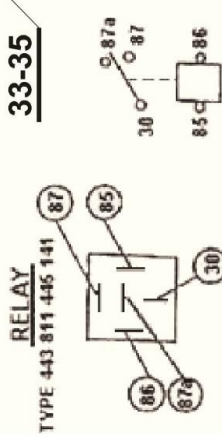

W1635
W1638

11

SWITCH BOX

POSITION	FUNCTION	CONTACT
1	OFF	-
2	RUN	A-B-R-I
3	START	B-R-I-S