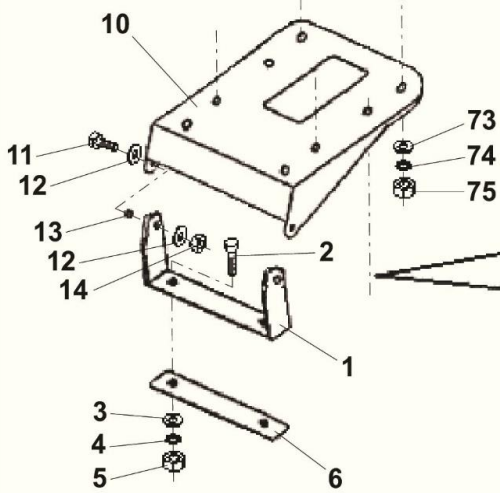

W1635,W1638
W1639

10

10	Sedadlo komplet	Seat - Complete	4			
	1	2	3	W1635	W1638	W1639
-	Sedadlo komplet	Seat Assembly	D4640	1	1	1
1	Konzola	Support Bracket	D4614	1	1	1
2	Šroub M8x25	Bolt M8x25	067305	2	2	2
3	Podložka 8,4	Washer 8,4	070812	2	2	2
4	Podložka 8	Washer 8	276721	2	2	2
5	Matice M8	Nut M8	070084	2	2	2
6	Příložka	Bracket	D4731	1	1	1
10	Nosič sedačky	Seat Carrier	E4394	1	1	1
11	Šroub M8x20	Bolt M8x20	067291	2	2	2
12	Podložka 8,4	Washer 8,4	070812	4	4	4
13	Rozpěrka L=4 - 0,3 zink.	Spacer L=4 - 0,3 zink.	Y0414	2	2	2
14	Matice M8	Nut M8	596142	2	2	2
20	Sedadlo RM1600	Seat RM1600	009760	1	1	1
21	Šroub M8x16	Bolt M8x16	160607	4	4	4
22	Podložka 8,4	Washer 8,4	070812	4	4	4
23	Podložka 8	Washer 8	276721	4	4	4
24	Matice M8	Nut M8	070084	4	4	4
50	Pružina 4 - D0256 zink.	Spring 4 - D0256 zink.	008184	2	2	2
51	Víčko 4 - D0658	Cover 4 - D0658	008170	2	2	2
52	Šroub M8x80	Bolt M8x80	596135	2	2	2
53	Podložka 9	Washer 9	071226	2	2	2
54	Váleček 4 - D0386	Roll 4 - D0386	008156	4	4	4
55	Kroužek	Ringlet	D5194	2	2	2
60	Podpěra	Support	D4661	1	1	1
61	Šroub M8x20	Bolt M8x20	067291	2	2	2
62	Podložka 8,4	Washer 8,4	070812	4	4	4
63	Podložka 8	Washer 8	276721	2	2	2
64	Matice M8	Nut M8	070084	2	2	2
70	Kluzák sedadla RM1600	Seat Slide RM1600	040329	1	1	1
71	Podložka 11	Washer 11	071233	4	4	4
72	Šroub M8x16	Bolt M8x16	067284	4	4	4
73	Podložka 8,4	Washer 8,4	070812	4	4	4
74	Podložka 8	Washer 8	276721	4	4	4
75	Matice M8	Nut M8	070084	4	4	4