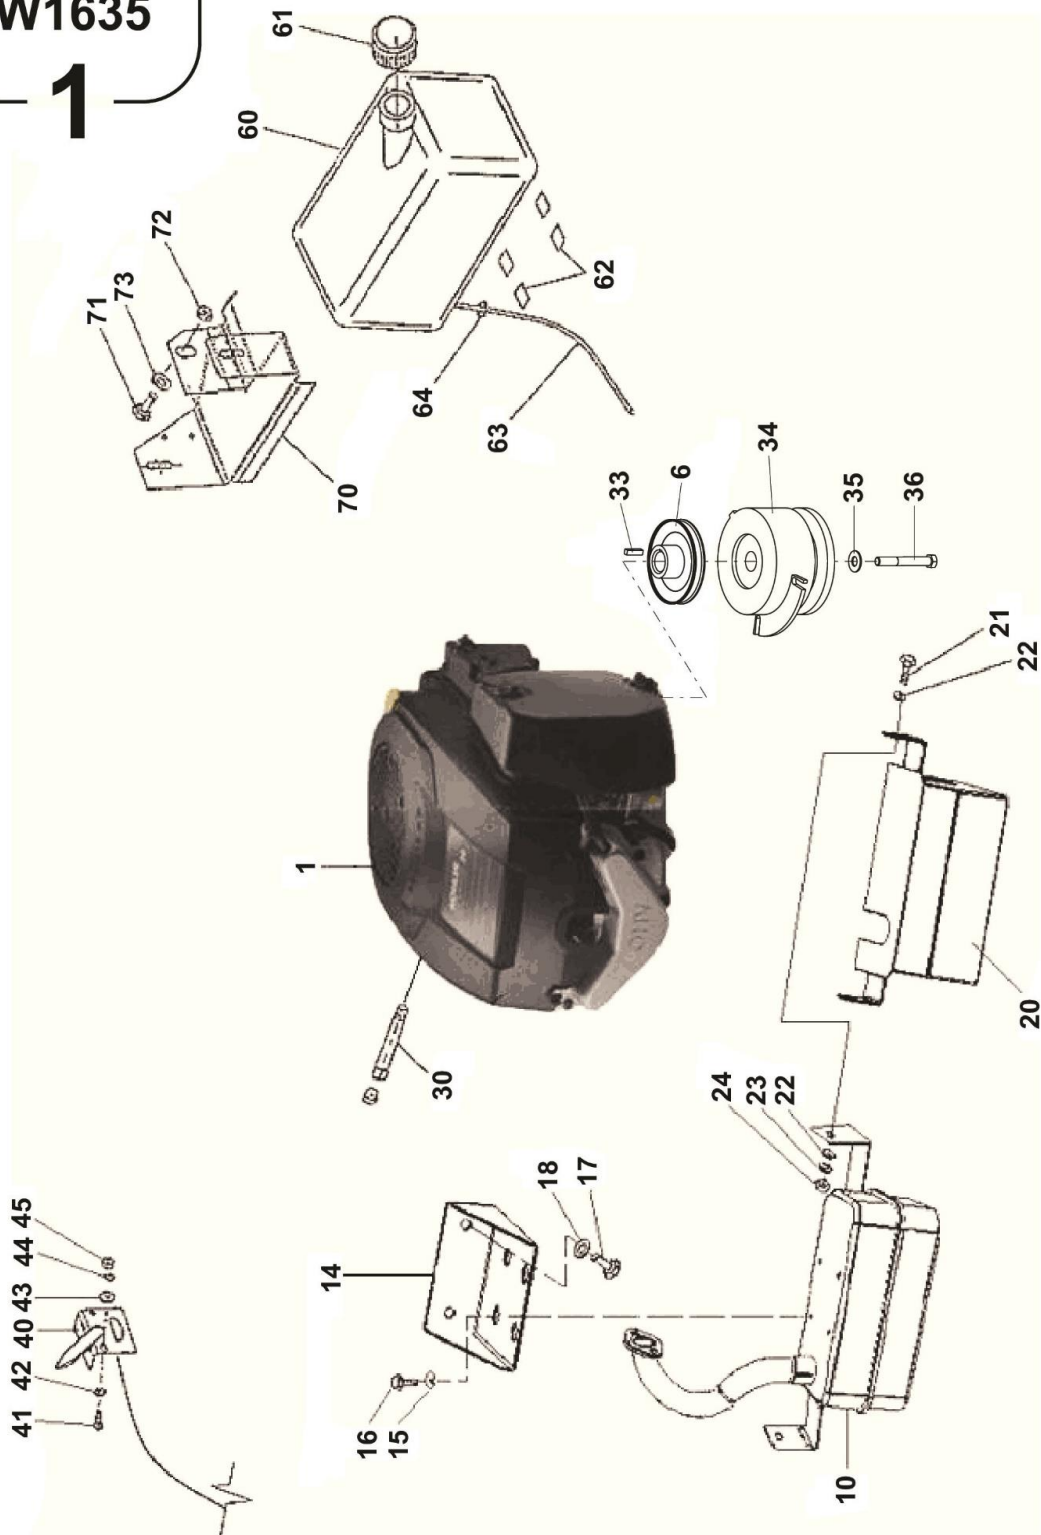

Obsah

Contents

Sestava č. Assembly			Str.
1	MOTOR S PŘÍSLUŠENSTVÍM	ENGINE AND ENGINE CONTROLS	5
2	NÁHON, OVLÁDÁNÍ POJEZDU	DRIVE AND DRIVE CONTROLS	9
3	NÁPRAVA PŘEDNÍ	FRONT AXLE	12
4	ŘÍZENÍ	STEERING	14
5	SEKAČKA 102	MOWING DECK 102 CM	16
6	ZVEDÁNÍ SEKAČKY	MOWING DECK LIFT	19
7	ŽACÍ STROJ - PODVOZEK	TRACTOR CHASSIS	21
8	KAPOTA S PŘÍSLUŠENSTVÍM + BLATNÍK	HOOD AND FENDER	23
9	ZÁSObNÍK	GRASS COLLECTOR	25
10	SEDADLO KOMPLET	SEAT ASSEMBLY	27
11	ELEKTROVÝZBROJ	ELECTRICAL SYSTEM	29
12	SAMOLEPKY W1600	SELF-ADHESIVE W1600	32
13	ŠTÍTKY - VÝROBNÍ + OVLÁDÁNÍ PLYNU W1600	DECAL - PRODUCTION + CONTROL TRAVERSING W1600	34

	Žací stroj	Lawn Tractor	4			
1	2	2	3	W1635	W1638	W1639
-	Žací stroj W1635	Lawn Tractor W1635	D5170	1	-	-
-	Žací stroj W1638	Lawn Tractor W1638	D5171	-	1	-
-	Žací stroj W1639	Lawn Tractor W1639	D5172	-	-	1
-	Rám /W1600	Chassis /W1600	D5301	1	1	1
1	Motor s přísluš. Kohler 15 1V	Engine & Controls Kohler 15 1V	D7106	1	-	-
1	Motor s přísluš. Kohler 18 1V	Engine & Controls Kohler 18 1V	D7107	-	1	-
1	Motor s přísluš. Kohler 18 2V	Engine & Controls Kohler 18 2V	D7108	-	-	1
2	Náhon, ovládání pojezdu	Drive & Drive Controls	D5345	1	1	1
3	Náprava přední	Front Axle	D4940	1	1	1
4	Řízení	Steering	D5035	1	1	1
5	Sekačka 102	Mowing Deck 102 cm	D5081	1	1	1
6	Zvedání sekačky	Mowing Deck Lift	D4984	1	1	1
7	Žací stroj – podvozek	Lawn Tractor Chassis	-	1	1	1
8	Kapota s přísluš. + blatník	Hood & Fender	D5160	1	1	1
9	Zásobník	Grass Collector	Y0655	1	1	1
10	Sedadlo komplet	Seat Assembly	D4640	1	1	1
11	Elektrovýzbroj W1635, W1638	Electrical System W1635, W1638	D5162	1	1	-
11	Elektrovýzbroj W1639	Electrical System W1639	D5163	-	-	1
12	Samolepky W1600	Self-adhesive W1600	D5175	1	1	1
13	Štítky - výrobní + ovládání plynu W1600	Decal - production + control traversing W1600	-	1	1	1

W1635

1