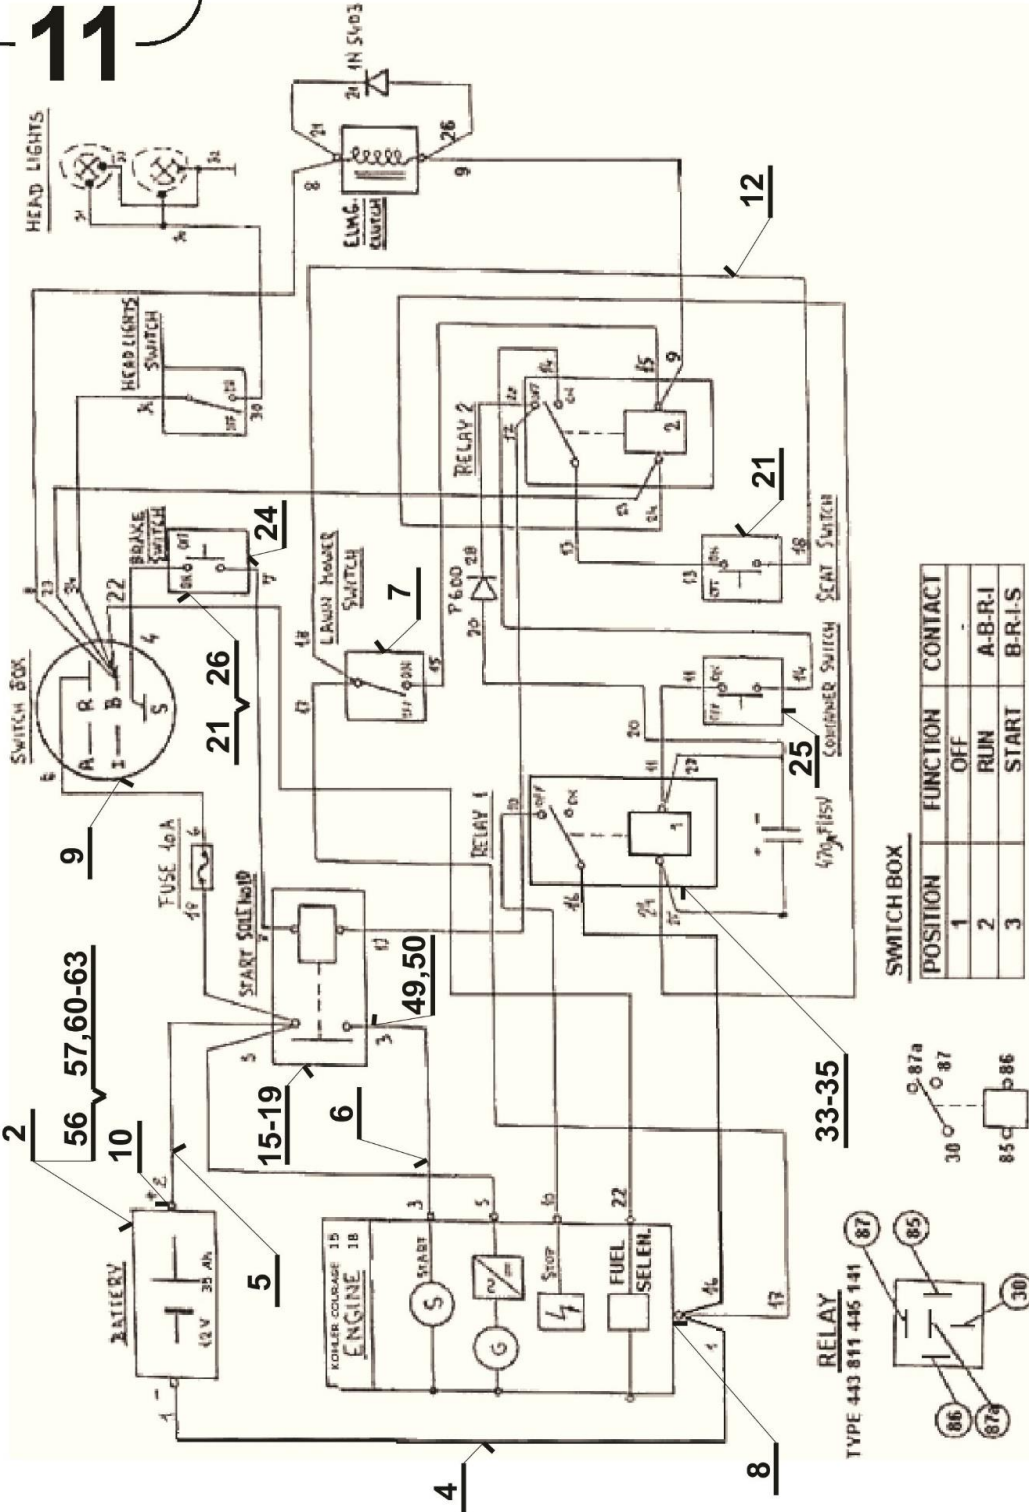

W1635
W1638

11

SWITCH BOX

POSITION	FUNCTION	CONTACT
1	OFF	-
2	RUN	A-B-R-I
3	START	B-R-I-S