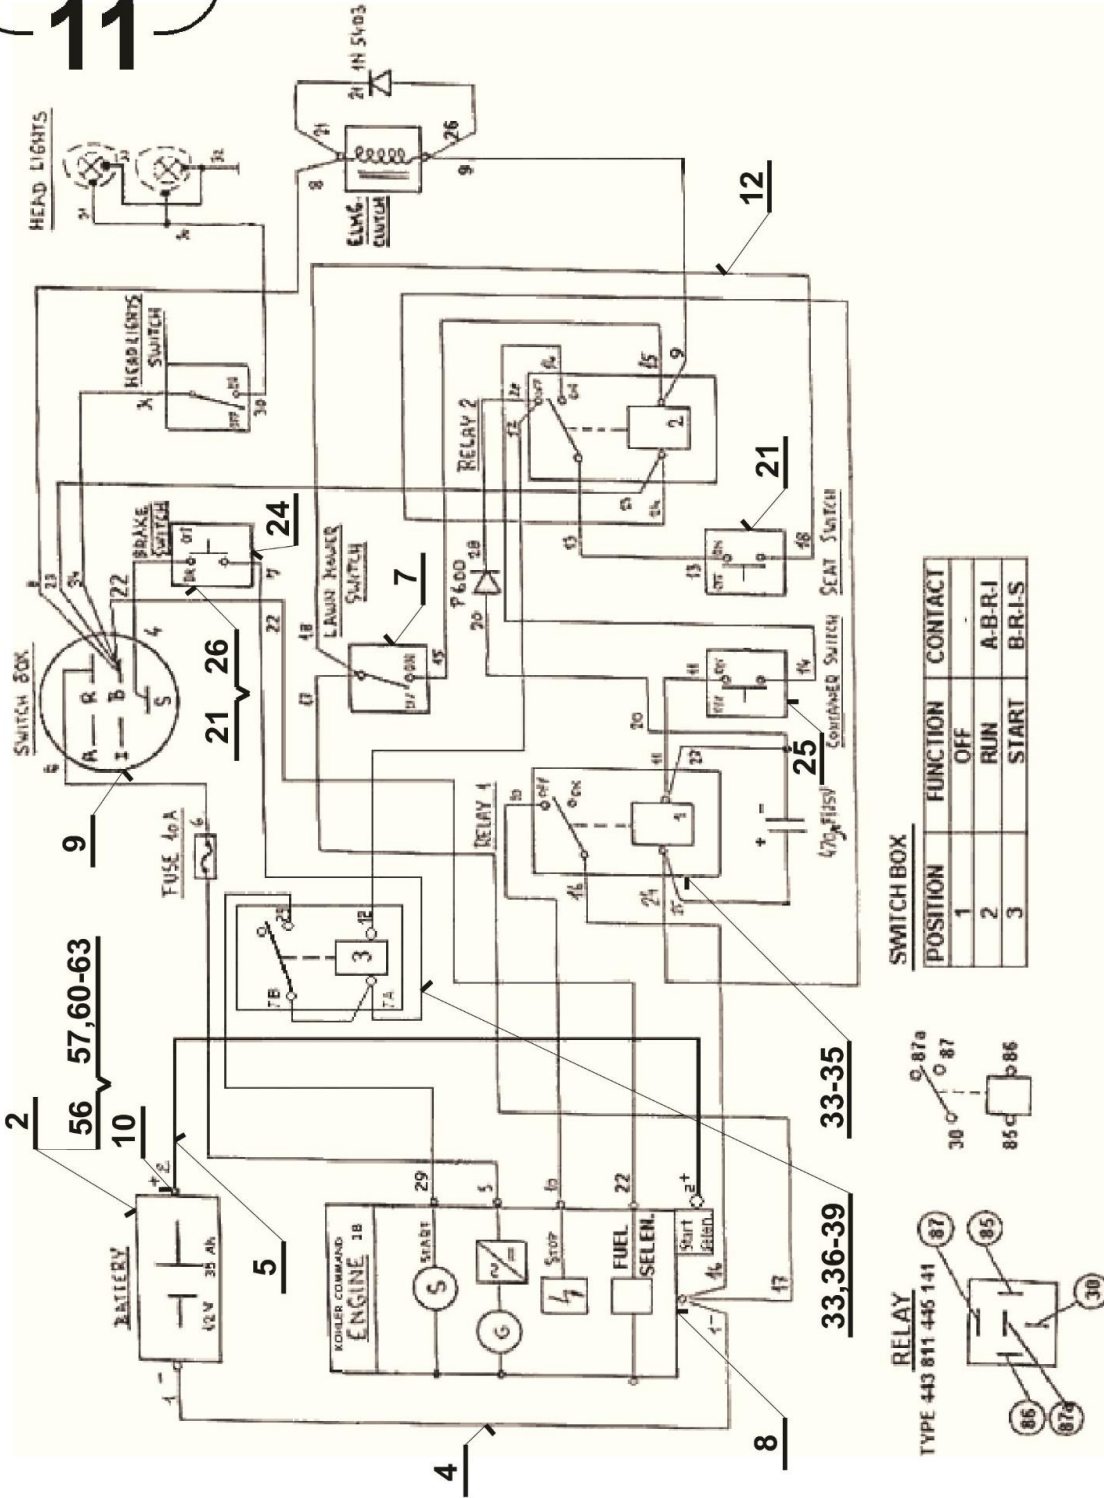

W1635
W1638

11

SWITCH BOX

POSITION	FUNCTION	CONTACT
1	OFF	-
2	RUN	A-B-R-I
3	START	B-R-I-S

W1639

11

11	Elektrovýzbroj		Electrical System		4		
	1	2	2	3	W1635	W1638	W1639
-	Elektrovýzbroj	Electrical System - Complete	D5162	1	1	-	
-	Elektrovýzbroj	Electrical System - Complete	D5163	-	-	1	
2	Akumulátor 12V 35Ah	Battery 12V 35Ah	121108	1	1	1	
4	Kabel zemnicí	Earth-cable	028302	1	1	1	
5	Kabel baterie	Battery Cable	265670	1	1	1	
6	Kabel startéru 3WK 210 05	Starter Cable 3WK 210 05	041810	1	1	-	
7	Spínač 1 IN261000	Switch 1 IN261000	007840	1	1	1	
8	Podložka 8,4	Washer 8,4	071695	1	1	1	
9	Spínací skříňka B15603	Ignition Switch B15603	033134	1	1	1	
10	Krytka konektoru	Cover connector	090609	1	1	1	
12	Svazek vodičů	Wire Harness	D5166	1	1	-	
12	Svazek vodičů W1639	Wire Harness W1639	D5167	-	-	1	
13	Izolační trubička L=15	Insulative tube L=15	Y0762	14	14	14	
15	Solenoid 94255WR	Solenoid 94255WR	041761	1	1	-	
16	Šroub M6x12	Bolt M6x12	475700	2	2	-	
17	Podložka 6,4	Washer 6,4	070805	2	2	-	
18	Podložka 6,4	Washer 6,4	071681	2	2	-	
19	Matice M6	Nut M6	590025	2	2	-	
21	Spínač 443854202000	Switch 443854202000	656670	1	1	1	
24	Matice	Nut	D0642	1	1	1	
25	Spínač 3Q443A	Switch 3Q443A	265662	1	1	1	
27	Podložka 15	Washer 15	070525	1	1	1	
32	Pásek stahovací 140x3,6	Strap 140x3,6	006845	3	3	3	
33	Relé G8 JN 1C7T MF R 12DC	Relay,Switch G8 JN 1C7T MF R 12DC	012182	2	2	3	
34	Šroub 3,9x13	Bolt 3,9x13	309462	2	2	2	
35	Podložka 4,3	Washer 4,3	070462	2	2	2	
36	Šroub M6x12	Bolt M6x12	041719	-	-	1	
37	Podložka 6,4	Washer 6,4	070805	-	-	1	
38	Podložka 6	Washer 6	276700	-	-	1	
39	Matice M6	Nut M6	590025	-	-	1	
49	Podložka 8,4	Washer 8,4	071695	2	2	-	
50	Podložka 8,4	Washer 8,4	070812	4	4	-	
56	Svorka baterie PLUS	Battery terminal PLUS	205103	1	1	1	
57	Svorka baterie MINUS	Battery terminal MINUS	205110	1	1	1	
60	Přichytka	Lug	E9071	1	1	1	
61	Táhlo baterky	Battery cable	E8271	2	2	2	
62	Podložka 6,4	Washer 6,4	070805	2	2	2	
63	Matice M6	Nut M6	590025	2	2	2	