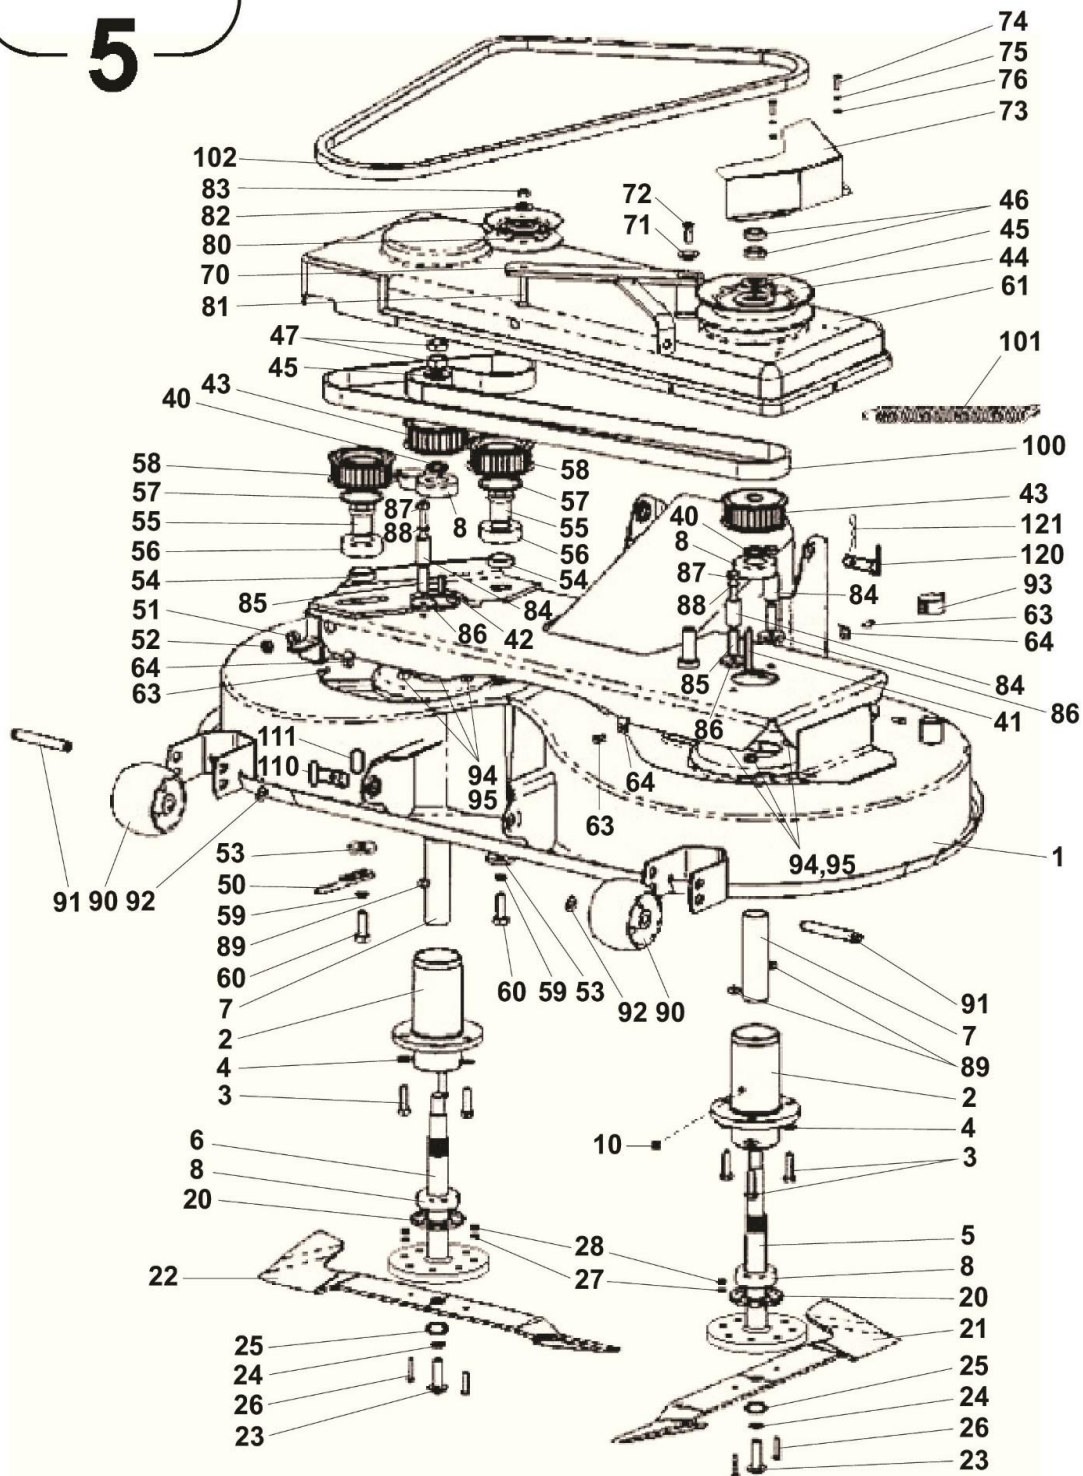

W1635,W1638
W1639

5

5	Sekačka 102		Mowing Deck 102 cm		4		
	1	2	2	3	W1635	W1638	W1639
-	Sekačka 102/W1500	Mowing Deck Assembly102/W1500	D5081	1	1	1	
1	Kryt sekačky 102/W1500	Deck Pan 102/W1500	D5082	1	1	1	
2	Náboj	Spindle Housing	E5942	2	2	2	
3	Šroub M8x25	Bolt M8x25	067305	6	6	6	
4	Podložka M8 styková-medium	Washer M8 special-medium	041040	6	6	6	
5	Hřídel levý	Blade Spindle, Left	E7052	1	1	1	
6	Hřídel pravý	Blade Spindle, Right	E7050	1	1	1	
7	Trubka	Spacer	E5977	2	2	2	
8	Ložisko 6205 A 2RS	Bearing 6205 A 2RS	089931	4	4	4	
10	Mazací hlavice KM 6x1	Grease Nipple KM 6x1	280145	2	2	2	
20	Krytka	Cover	E5940	2	2	2	
21	Nůž levý	Blade, Left	E3115	1	1	1	
22	Nůž pravý	Blade, Right	E3116	1	1	1	
23	Šroub M12x35 S=19	Bolt M12x35 S=19	627103	2	2	2	
24	Podložka M12 styková-medium	Washer M12 special-medium	027776	2	2	2	
25	Podložka	Washer	E3138	2	2	2	
26	Šroub M5x20 -NEPEVNOSTNÍ	Bolt M5x20	037100	4	4	4	
27	Podložka M5 (RIPP) - ZN	Washer M5 (RIPP) - ZN	507285	4	4	4	
28	Matice M5	Nut M5	111545	4	4	4	
40	Rozpěrka horní	Spacer	E5976	2	2	2	
41	Pero 6x6x51	Key 6x6x51	E5190	1	1	1	
42	Pero 6x6x21	Key 6x6x21	E7204	1	1	1	
43	Kladka Z=30	Idler Z=30	D4575	2	2	2	
44	Řemenice	Pulley	D5087	1	1	1	
45	Podložka M16 styková-medium	Washer M16 special-medium	041687	2	2	2	
46	Matice M16x1,5	Nut M16x1,5	069610	2	2	2	
47	Matice M16x1,5 L	Nut M16x1,5 L	069085	2	2	2	
50	Napínák	Member	E3690	1	1	1	
51	Podložka	Washer	D3586	1	1	1	
52	Matice M8	Nut M8	596142	1	1	1	
53	Podložka	Washer	D0392	2	2	2	
54	Rozpěrka	Spacer	E3135	2	2	2	
55	Čep	Spindle	E3136	2	2	2	
56	Ložisko 6205 A 2RS	Bearing 6205A 2RS	089931	2	2	2	
57	Pojistný kroužek 52	Retaining Ring 52	078065	2	2	2	
58	Kladka vodící Z=30	Idler Pulley Z=30	E3133	2	2	2	
59	Podložka 10	Wascher 10	071541	2	2	2	
60	Šroub M10x30	Bolt M10x30	067354	2	2	2	
61	Kryt	Cover	D4517	1	1	1	
63	Šroub M6x16 - závitotvorný	Bolt M6x16	041115	6	6	6	
64	Podložka	Washer	E3965	5	5	5	
65	Podložka 6,4	Washer 6,4	070805	1	1	1	
70	Rameno kladky	Pulley Shoulder	D4705	1	1	1	
71	Podložka	Washer	E0680	1	1	1	
72	Šroub M8x20	Bolt M8x20	017360	1	1	1	
73	Kryt	Cover	E7057	1	1	1	
74	Šroub M5x16	Bolt M5x16	580792	2	2	2	
75	Podložka 5,3	Washer 5,3	070476	2	2	2	
76	Podložka 5	Washer 5	071513	2	2	2	
80	Napínací kladka	Idler	D7171	1	1	1	
81	Šroub M8x40	Bolt M8x40	684381	1	1	1	
82	Podložka 9	Washer 9	071226	1	1	1	
83	Matice M8	Nut M8	596142	1	1	1	
84	Pouzdro 4 - D0050	Bushing 4 - D0050	011600	3	3	3	
85	Pouzdro	Bushing	D0049	3	3	3	
86	Podložka	Washer	D0151	3	3	3	
87	Šroub M8x50	Bolt M8x50	066660	3	3	3	
88	Podložka 8,4	Washer 8,4	070812	3	3	3	
89	Matice M8	Nut M8	596142	5	5	5	
90	Kolo 4 - E3569	Caster 4 - E3569	026445	8	8	8