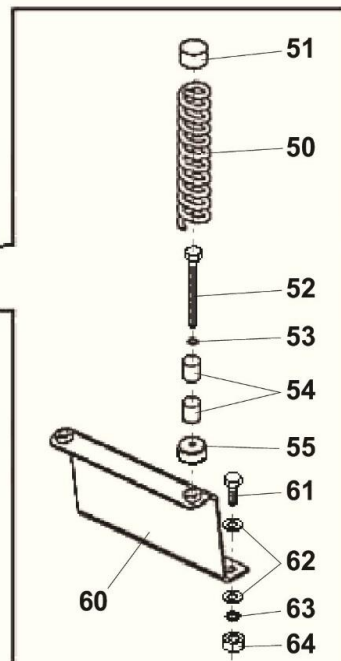

W1635,W1638
W1639

10

10	Sedadlo komplet	Seat - Complete	4			
	1	2	3	W1635	W1638	W1639
-	Sedadlo komplet	Seat Assembly	D4640	1	1	1
1	Konzola	Support Bracket	D4614	1	1	1
2	Šroub M8x25	Bolt M8x25	067305	2	2	2
3	Podložka 8,4	Washer 8,4	070812	2	2	2
4	Podložka 8	Washer 8	276721	2	2	2
5	Matice M8	Nut M8	070084	2	2	2
6	Příložka	Bracket	D4731	1	1	1
10	Nosič sedačky	Seat Carrier	E4394	1	1	1
11	Šroub M8x20	Bolt M8x20	067291	2	2	2
12	Podložka 8,4	Washer 8,4	070812	4	4	4
13	Rozpěrka L=4 - 0,3 zink.	Spacer L=4 - 0,3 zink.	Y0414	2	2	2
14	Matice M8	Nut M8	596142	2	2	2
20	Sedadlo RM1600	Seat RM1600	009760	1	1	1
21	Šroub M8x16	Bolt M8x16	160607	4	4	4
22	Podložka 8,4	Washer 8,4	070812	4	4	4
23	Podložka 8	Washer 8	276721	4	4	4
24	Matice M8	Nut M8	070084	4	4	4
50	Pružina 4 - D0256 zink.	Spring 4 - D0256 zink.	008184	2	2	2
51	Víčko 4 - D0658	Cover 4 - D0658	008170	2	2	2
52	Šroub M8x80	Bolt M8x80	596135	2	2	2
53	Podložka 9	Washer 9	071226	2	2	2
54	Váleček 4 - D0386	Roll 4 - D0386	008156	4	4	4
55	Kroužek	Ringlet	D5194	2	2	2
60	Podpěra	Support	D4661	1	1	1
61	Šroub M8x20	Bolt M8x20	067291	2	2	2
62	Podložka 8,4	Washer 8,4	070812	4	4	4
63	Podložka 8	Washer 8	276721	2	2	2
64	Matice M8	Nut M8	070084	2	2	2
70	Kluzák sedadla RM1600	Seat Slide RM1600	040329	1	1	1
71	Podložka 11	Washer 11	071233	4	4	4
72	Šroub M8x16	Bolt M8x16	067284	4	4	4
73	Podložka 8,4	Washer 8,4	070812	4	4	4
74	Podložka 8	Washer 8	276721	4	4	4
75	Matice M8	Nut M8	070084	4	4	4