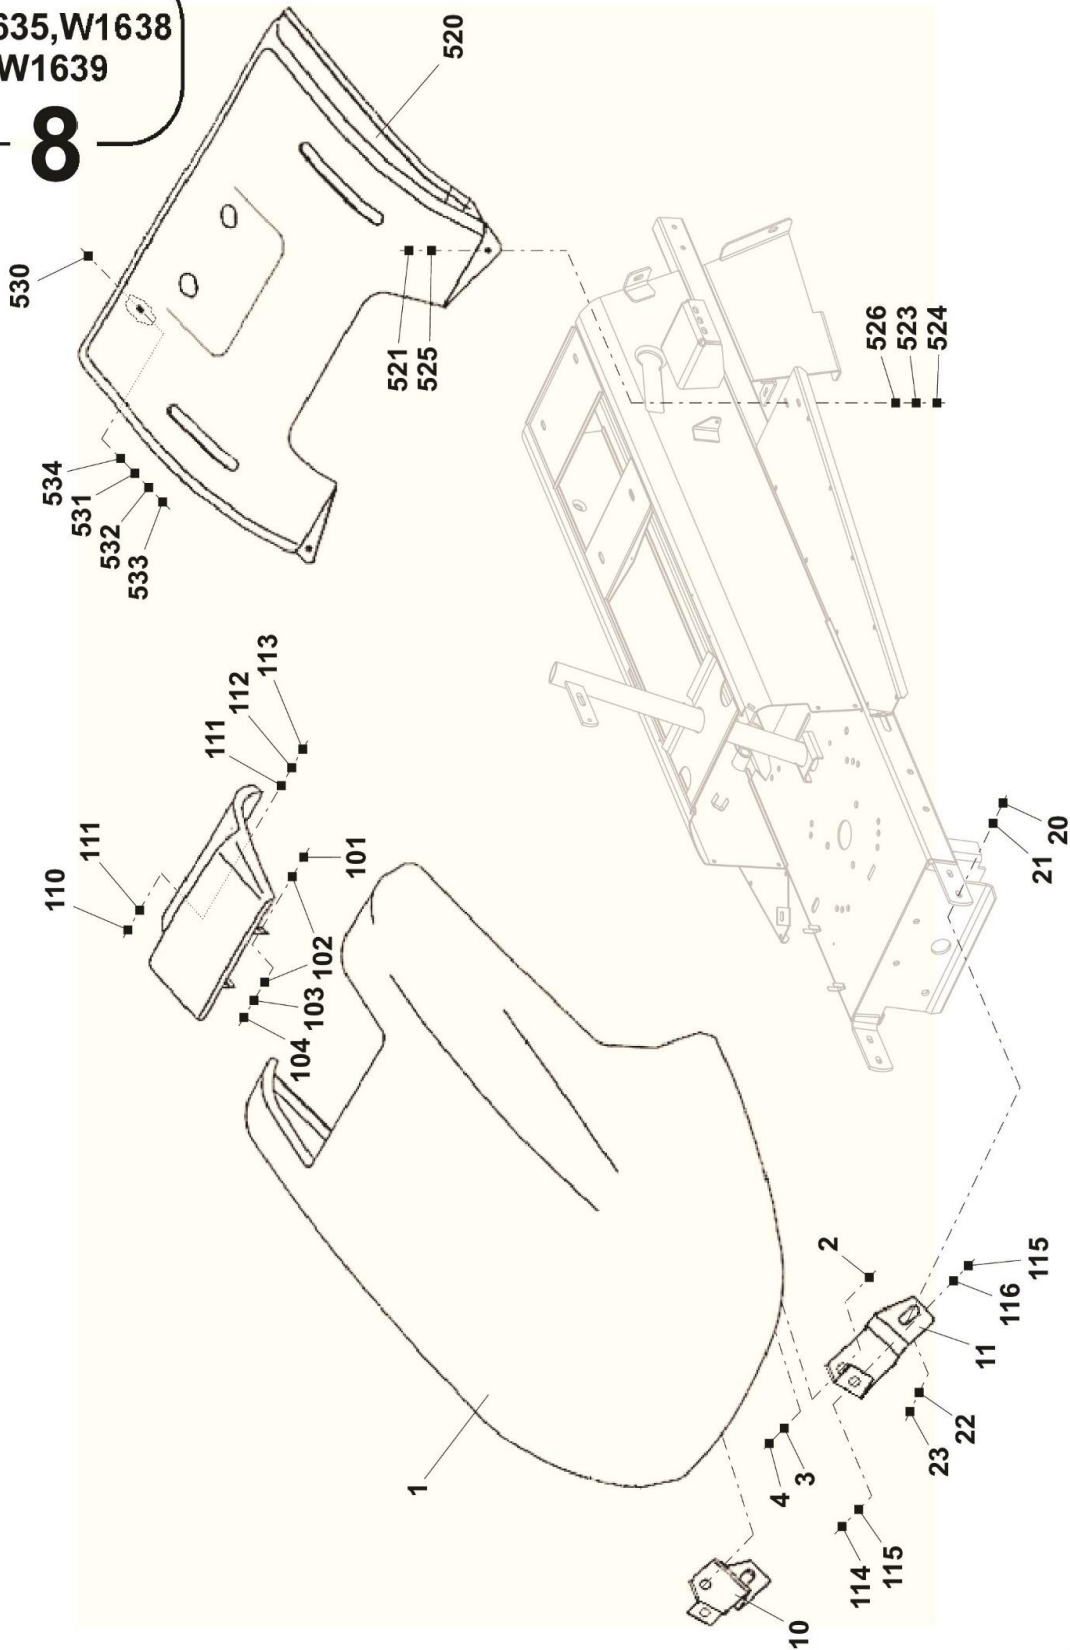

W1635, W1638
W1639

8

8	Kapota s přísluř. + blatník	Hood and Fender	4			
1	2	2	3	W1635	W1638	W1639
-	Kapota s přísluř. bez světla	Hood and Fender, Assembly	D5160	1	1	1
1	Kapota bez světla	Hood without lights	D3602	1	1	1
2	Šroub	Bolt	D3572	2	2	2
3	Podložka 6,4	Washer 6,4	070805	2	2	2
4	Matice M6	Nut M6	596275	2	2	2
10	Držák P	Brace, Right	D4797	1	1	1
11	Držák L	Brace, Left	D4798	1	1	1
20	Šroub M8x30	Bolt M8x30	067312	2	2	2
21	Rozpěrka	Spacer	D0676	4	4	4
22	Podložka M8 styková	Washer M8	041040	2	2	2
23	Matice M8	Nut M8	070084	2	2	2
100	Panel úplný	Dash Panel	D4750	1	1	1
101	Šroub M6x16	Bolt M6x16	067242	2	2	2
102	Podložka 6,4	Washer 6,4	070805	4	4	4
103	Podložka 6	Washer 6	276700	2	2	2
104	Matice M6	Nut M6	590025	2	2	2
110	Šroub M8x25	Bolt M8x25	067305	1	1	1
111	Podložka 9	Washer 9	071226	2	2	2
112	Podložka 8	Washer 8	276721	1	1	1
113	Matice M8	Nut M8	070084	1	1	1
114	Šroub M6x20	Bolt M6x20	431736	2	2	2
115	Matice M6	Nut M6	590025	4	4	4
116	Podložka 6	Washer 6	276700	2	2	2
520	Blatník D5044	Fender D5044	081006	1	1	1
521	Šroub M6x20	Bolt M6x20	431736	2	2	2
523	Podložka 6	Washer 6	276700	2	2	2
524	Matice M6	Nut M6	590025	2	2	2
525	Podložka 951.272	Washer 951.272	059943	2	2	2
526	Podložka 6,4	Washer 6,4	070805	2	2	2
530	Šroub M8x20	Bolt M8x20	061244	2	2	2
531	Podložka 8,4	Washer 8,4	070812	4	4	4
532	Podložka 8	Washer 8	276721	2	2	2
533	Matice M8	Nut M8	070084	2	2	2
534	Podložka 10,5	Washer 10,5	070504	2	2	2