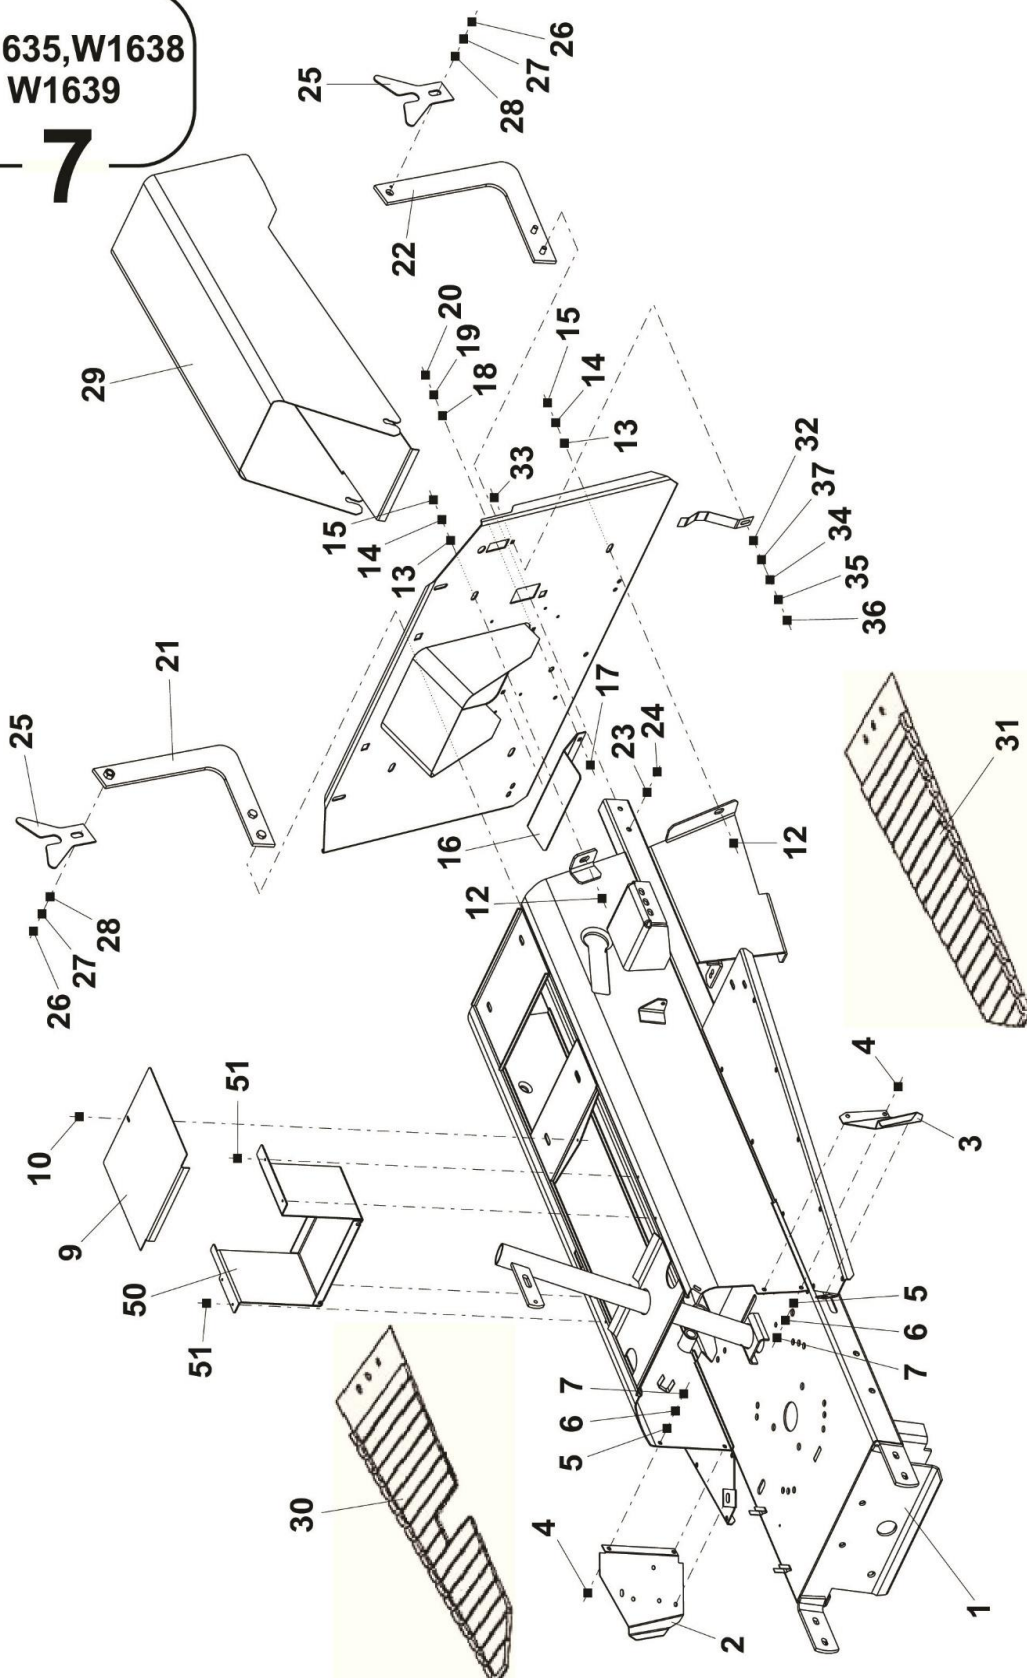

W1635, W1638
W1639

7

7	Žací stroj - podvozek	Tractor Chassis		4		
		2	3	W1635	W1638	W1639
1	Rám W1600/HG-T2	Frame Assembly W1600/HG-T2	D5301	1	1	1
2	Kryt pravý	Cover, Right	D4163	1	1	1
3	Kryt levý	Cover, Left	D5107	1	1	1
4	Šroub M6x12 – H -PHILLIPS	Bolt M6x12 – H -PHILLIPS	041719	6	6	6
5	Podložka 6,4	Washer 6,4	070805	6	6	6
6	Podložka 6	Washer 6	276700	6	6	6
7	Matice M6	Nut M6	590025	6	6	6
9	Kryt horní	Cover	D5341	1	1	1
10	Šroub 3,9x13	Bolt 3,9x13	309462	1	1	1
11	Deska zadní	Rear Panel	D5339	1	1	1
12	Šroub M10x25	Bolt M10x25	067340	4	4	4
13	Podložka 10,5	Washer 10,5	070504	4	4	4
14	Podložka 10	Washer 10	071541	4	4	4
15	Matice M10	Nut M10	070091	4	4	4
16	Vyomezovač	Limiter	D5063	1	1	1
17	Šroub M6x20	Bolt M6x20	077042	2	2	2
18	Podložka 6,4	Washer 6,4	070805	2	2	2
19	Podložka 6	Washer 6	276700	2	2	2
20	Matice M6	Nut M6	068902	2	2	2
21	Závěs P	Hitch, Right	D4823	1	1	1
22	Závěs L	Hitch, Left	D4822	1	1	1
23	Podložka 8	Washer 8	276721	4	4	4
24	Matice M8	Nut M8	070084	4	4	4
25	Otoč	Collector Support	D4824	2	2	2
26	Šroub M10x25	Bolt M10x25	067340	2	2	2
27	Podložka 10	Washer 10	071541	2	2	2
28	Podložka 10,5	Washer 10,5	070504	2	2	2
29	Tunel	Discharge Chute	D4598	1	1	-
30	Podlaha pravá	Floor Mat, Right	D5032	1	1	1
31	Podlaha levá	Floor Mat, Left	D0294	1	1	1
32	Pružina	Spring	D5056	1	1	1
33	Šroub	Bolt	509933	1	1	1
34	Podložka 6,4	Washer 6,4	070805	1	1	1
35	Podložka 6	Washer 6	276700	1	1	1
36	Matice M6	Nut M6	590025	1	1	1
37	Podložka 9	Washer 9	071226	1	1	1
50	Držák baterie	Battery holder	D5328	1	1	1
51	Šroub 4,2x13-K	Bolt 4,2x13-K	232050	4	4	4