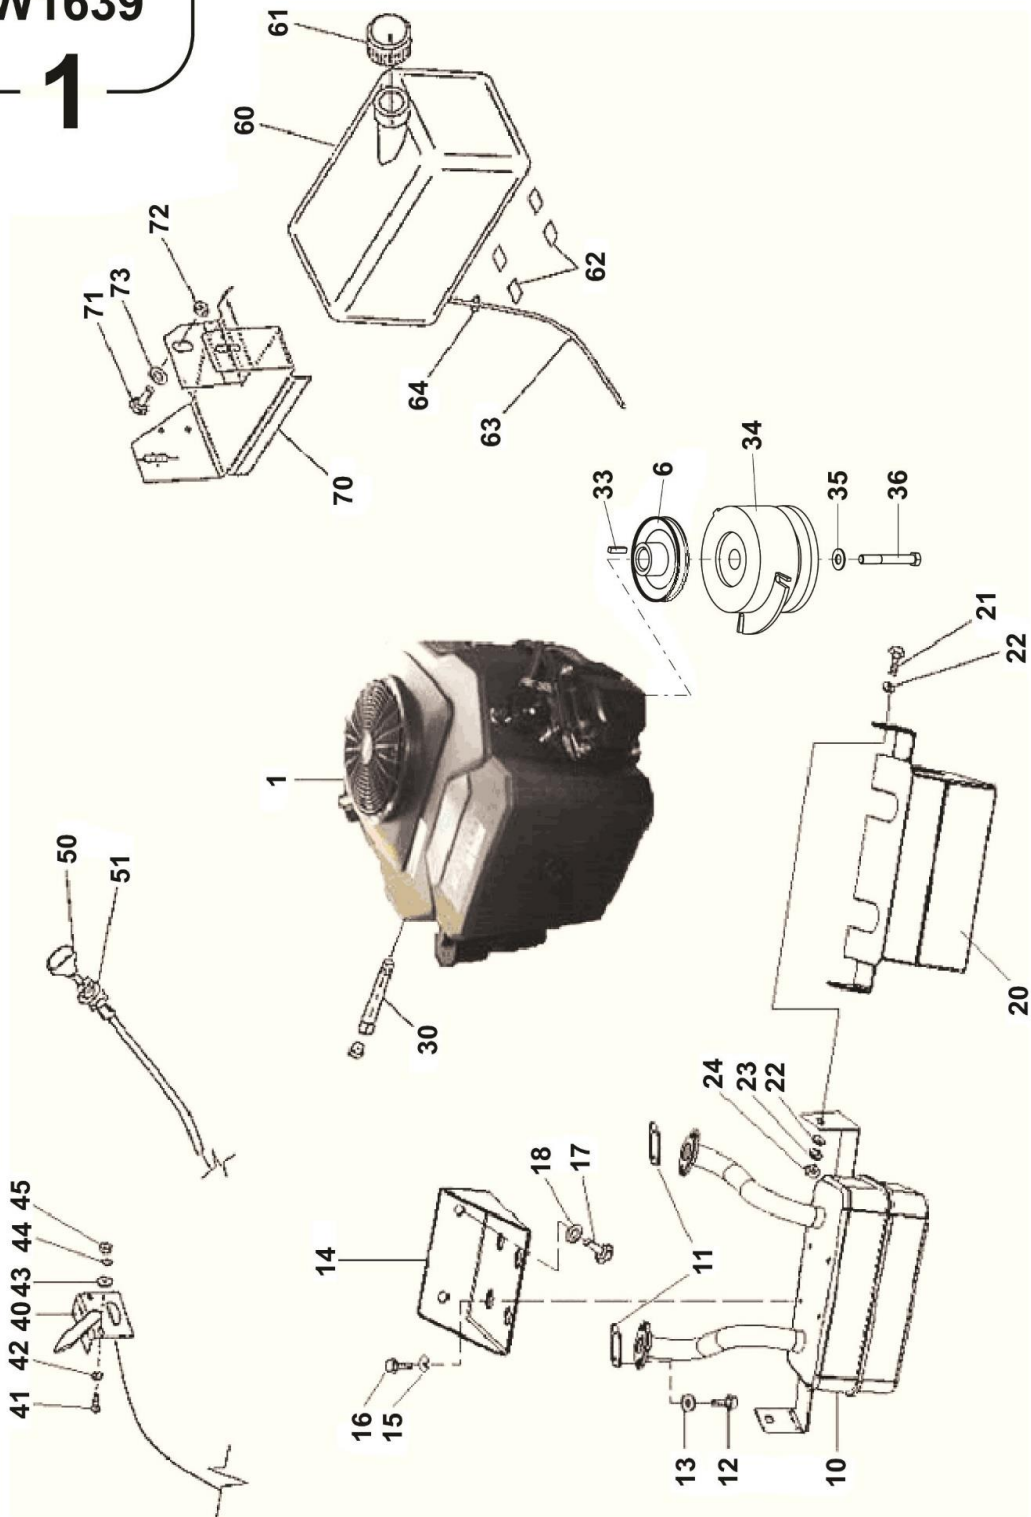

W1635

1

W1638

1

W1639

1

1	Motor s příslušenstvím	Engine & Engine Controls			4		
		2	2	3	W1635	W1638	W1639
-	Motor s přísluř. Kohler 15 1V	Engine (W/ ACC) Kohler 15 1V	D7106	1	-	-	
-	Motor s přísluř. Kohler 18 1V	Engine (W/ ACC) Kohler 18 1V	D7107	-	1	-	
-	Motor s přísluř. Kohler 18 2V	Engine (W/ ACC) Kohler 18 2V	D7108	-	-	1	
1	Motor Kohler SV470 – 15 HP	Engine Kohler SV470 – 15 HP	170107	1	-	-	
1	Motor Kohler SV540 – 18 HP	Engine Kohler SV540 – 18 HP	180107	-	1	-	
1	Motor Kohler CV 18 S – 18 HP	Engine Kohler CV 18 S – 18 HP	041908	-	-	1	
6	Řemenice motoru	Engine pulley	D5098	1	1	1	
10	Tlumič výfuku Tec 18	Exhaust muffler	D4921	1	1	1	
11	Těsnění	Basket	D3995	-	1	2	
12	Šroub 5/16"-18x3 / 4" UNC ST8.8	Bolt 5 / 16" – 18x3 / 4" UNC ST8.8	014823	-	2	-	
12	Šroub 3,5x9,5-n (TEKX)	Bolt 3,5x9,5-n (TEKX)	220750	-	-	4	
13	Nástavec	Extender	E5679	-	-	1	
13	Podložka 8	Washer 8	276721	-	2	-	
14	Držák tlumiče	Exhaust holder	D7128	1	1	1	
15	Podložka	Washer	D3624	4	4	4	
16	Šroub M6x16 - závitotvorný	Bolt M6x16 - Whorlcreator	041115	4	4	4	
17	Šroub M8x20	Bolt M8x20	067291	2	2	2	
18	Podložka M8 styková-medium	Washer M8 contact-medium	041040	2	2	2	
20	Kryt tlumiče	Muffler Cover	D7130	1	1	1	
21	Šroub M6x25	Bolt M6x25	277415	-	2	2	
22	Podložka 6,4	Washer 6,4	070805	-	4	4	
23	Podložka 6	Washer 6	276700	-	2	2	
24	Matice M6	Nut M6	590025	-	2	2	
30	Trubka	Oil drain Tube	D3637	-	1	1	
33	Pero	Key	D3075	1	1	1	
34	Spojka WARNER	Clutch WARNER	041254	1	1	1	
35	Podložka M12	Washer M12	027776	1	1	1	
36	Šroub 7/16"-20x3.1/4"	Bolt 7/16"-20x3.1/4"	041130	1	1	1	
40	Ovladač plynu	Throttle control	D4554	1	1	1	
41	Šroub M5x20	Bolt M5x20	03710	2	2	2	
42	Podložka 5,3	Washer 5,3	070476	2	2	2	
43	Podložka 5,5	Washer 5,5	071205	2	2	2	
44	Podložka 5	Washer 5	071513	2	2	2	
45	Matice M5	Nut M5	069155	2	2	2	
50	Ovladač sytiče	Choke control	E5195	-	1	1	
51	Podložka	Washer	D3258	-	1	1	
60	Nádrž	Fuel tank	D0778	1	1	1	
61	Uzávěr nádrže 609 – 1301	Fuel tank cap	008513	1	1	1	
62	Podložka L=50	Tank padding L=50	Y0121	4	4	4	
63	Hadice palivová L=650	Fuel hose L=650	Y0941	1	1	1	
64	Hadicová spona UM5008-200	Hose clamp UM5008-200	025632	2	2	2	
65	Pásek stahovací 100x2,5	Strap 100x2,5	017941	1	1	1	
70	Konzola	Tray	D4685	1	1	1	
71	Šroub M8x20	Bolt M8x20	067291	1	1	1	
72	Matice M8	Nut M8	070084	1	1	1	
73	Podložka 9	Washer 9	071226	1	1	1	