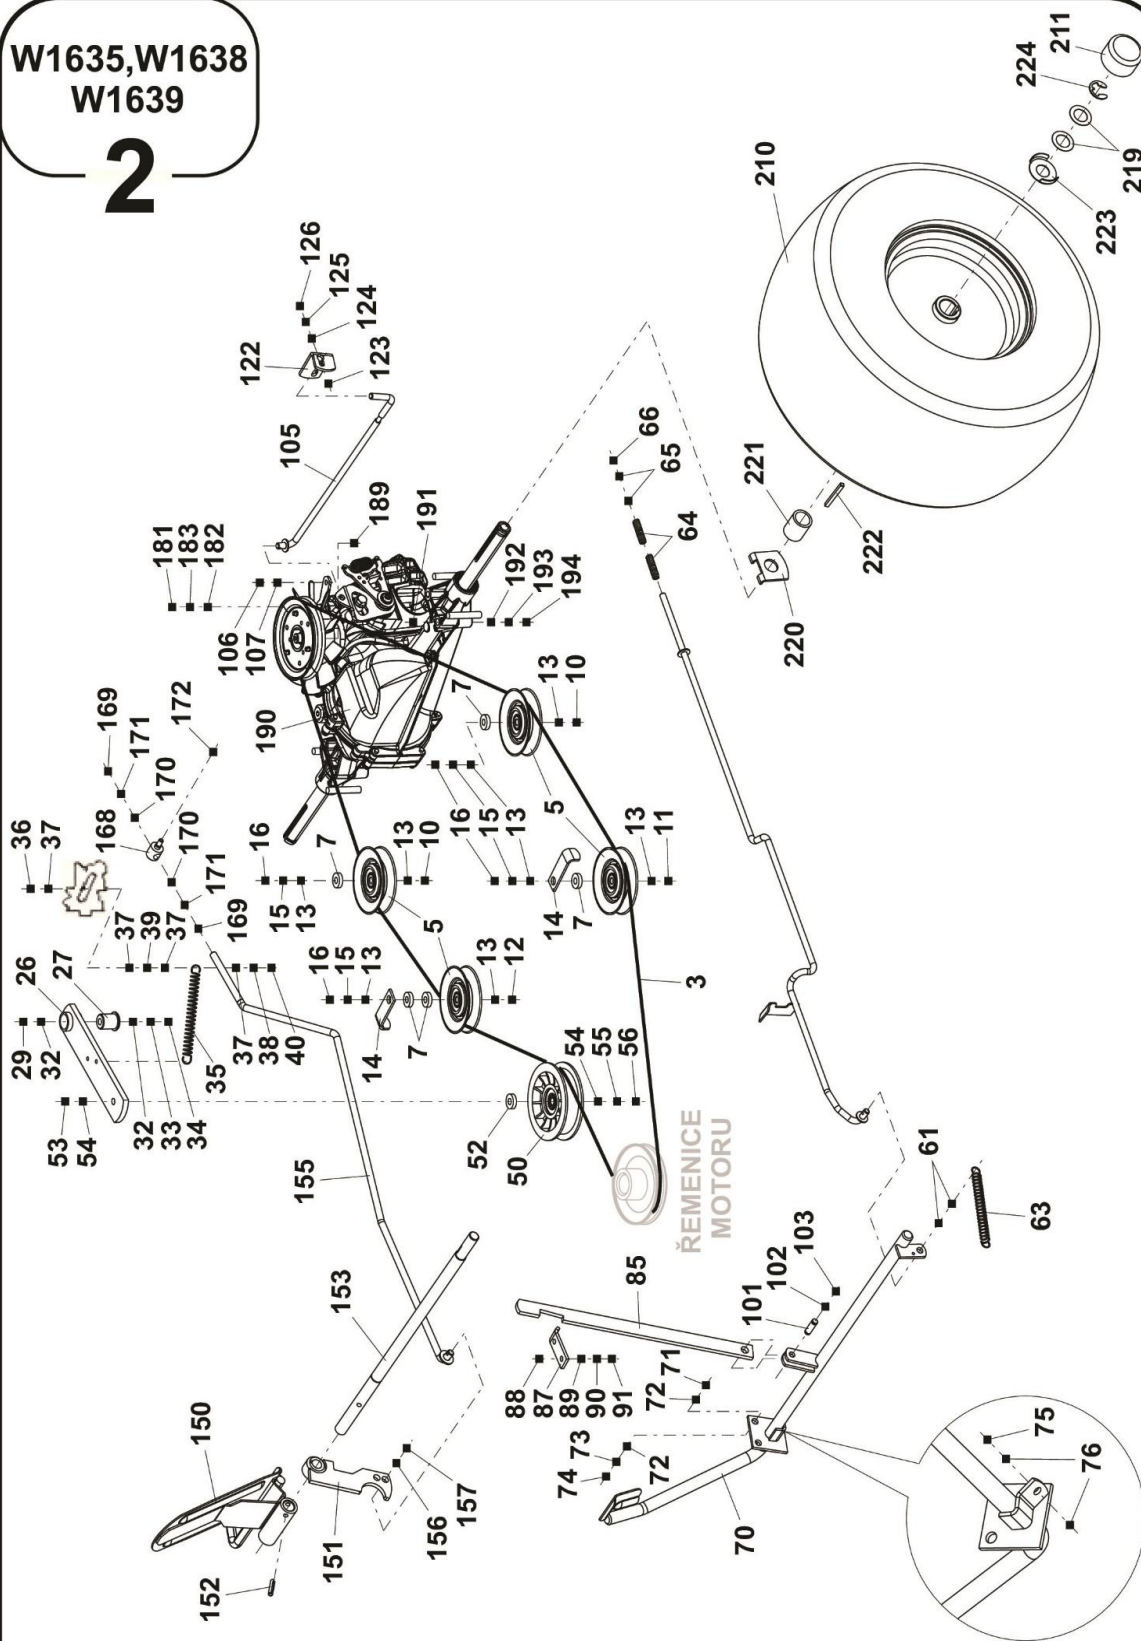

W1635, W1638
W1639

2

2	Náhon, ovládání pojezdu	Drive and Drive Controls		4		
		2	3	W1635	W1638	W1639
-	Náhon, ovládání pojezdu	Drive, Drive Control	D5345	1	1	1
3	Řemen 13x2570 Li	Belt 13x2570 Li	235021	1	1	1
5	Kladka	Idler	E3001	4	4	4
7	Distanční trubka	Spacer	E0712	5	5	5
10	Šroub M8x40	Bolt M8x40	066646	2	2	2
11	Šroub M8x50	Bolt M8x50	066660	1	1	1
12	Šroub M8x45	Bolt M8x45	066653	1	1	1
13	Podložka 9	Washer 9	071226	8	8	8
14	Opěrka	Bracket	E2985	2	2	2
15	Podložka 8	Washer 8	276721	4	4	4
16	Matice M8	Nut M8	596142	4	4	4
26	Rameno	Shoulder Bracket	D4877	1	1	1
27	Čep	Bushing	D4885	1	1	1
29	Šroub M8x55	Bolt M8x55	127805	1	1	1
32	Podložka 8,4	Washer 8,4	070812	2	2	2
33	Podložka 8	Washer 8	276721	1	1	1
34	Matice M8	Nut M8	070084	1	1	1
35	Pružina 4 – 4650 - 32	Spring 4 - 4650 - 32	696563	1	1	1
36	Šroub M8x40	Bolt M8x40	066646	1	1	1
37	Podložka 9	Washer 9	071226	4	4	4
38	Podložka 8	Washer 8	276721	1	1	1
39	Matice M8	Nut M8	070084	1	1	1
40	Matice M8	Nut M8	596142	1	1	1
50	Řemenice plochá B18308	Pulley, Flat B18308	192984	1	1	1
52	Distanční trubka	Spacer	E0712	1	1	1
53	Šroub M8x45	Bolt M8x45	629254	1	1	1
54	Podložka 8,4	Washer 8,4	070812	2	2	2
55	Podložka 8	Washer 8	276721	1	1	1
56	Matice M8	Nut M8	596142	1	1	1
60	Táhlo brzdy	Brake Draw Rod	D4857	1	1	1
61	Podložka 8,4	Washer 8,4	070812	2	2	2
63	Pružina 4 – 4650 - 32	Spring 4 - 4650 - 32	696563	1	1	1
64	Pružina 2,5 x15x40x10,5 zink.	Spring 2,5x15x40x10,5 zinc.	018880	2	2	2
65	Podložka 8,4	Washer 8,4	070812	2	2	2
66	Matice M8	Nut M8	596142	1	1	1
70	Páka brzdy	Brake Lever	D4859	1	1	1
71	Šroub M8x20	Bolt M8x20	067291	2	2	2
72	Podložka 8,4	Washer 8,4	070812	4	4	4
73	Podložka 8	Washer 8	276721	2	2	2
74	Matice M8	Nut M8	070084	2	2	2
75	Šroub M6x25	Bolt M6x25	090384	1	1	1
76	Matice M6	Nut M6	596275	2	2	2
85	Vzpěra brzdy	Park Brake Lever	D4763	1	1	1
87	Západka	Catch	D4443	1	1	1
88	Šroub M6x20	Bolt M6x20	431736	2	2	2
89	Podložka 6,4	Washer 6,4	070805	2	2	2
90	Podložka 6	Washer 6	276700	1	1	1
91	Matice M6	Nut M6	590025	2	2	2
101	Čep	Pin	D5344	1	1	1
102	Podložka 8,4	Washer 8,4	070812	2	2	2
103	Kroužek 6	Ring 6	488324	2	2	2
105	Táhlo	Draw Rod	D4870	1	1	1
106	Závlačka 2,5x16	Retaining Pin 2,5x16	072585	1	1	1
107	Podložka 8,4	Washer 8,4	070812	1	1	1
122	Patka	Bracket	D5094	1	1	1
123	Šroub M6x25	Bolt M6x25	090384	2	2	2
124	Podložka 6,4	Washer 6,4	070805	2	2	2
125	Podložka 6	Washer 6	276700	2	2	2
126	Matice M6	Nut M6	590025	2	2	2
141	Šroub M6x25	Bolt M6x25	090384	2	2	2