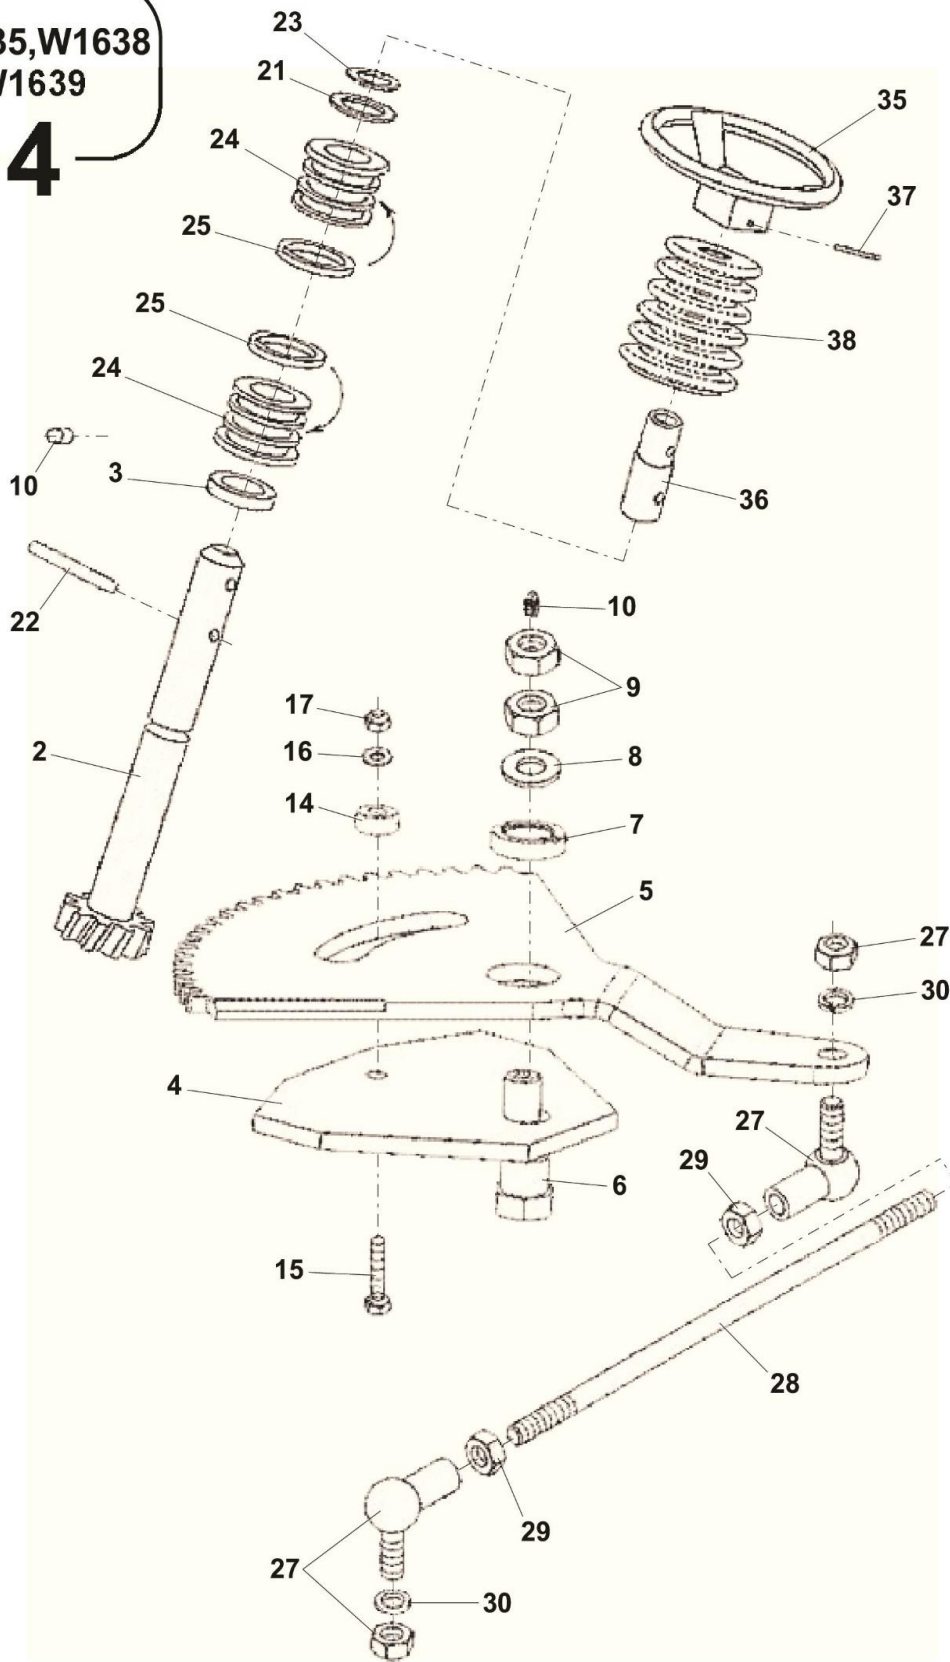

W1635,W1638
W1639

4

4	Řízení	Steering		4		
		2	3	W1635	W1638	W1639
-	Řízení	Steering Assembly	D5035	1	1	1
2	Pastorek úplný	Steering Adapter	D4794	1	1	1
3	Rozpěrka	Spacer	E3936	1	1	1
4	Podložka	Member	D4786	1	1	1
5	Ozubený segment	Steering Gear	D4788	1	1	1
6	Excentrický čep	Eccenter Pin	D4787	1	1	1
7	Prstýnek	Adapter	D4789	1	1	1
8	Podložka 13	Washer 13	070511	1	1	1
9	Matice M12x1,25	Nut M12x1,25	696731	2	2	2
10	Mazací hlavice KM 6x1	Grease Fitting KM 6x1	280145	2	2	2
14	Trubka	Bushing	D4790	1	1	1
15	Šroub M6x30	Bolt M6x30	126474	1	1	1
16	Podložka 6,4	Washer 6,4	070805	1	1	1
17	Matice M6	Nut M6	596275	1	1	1
21	Podložka 19	Washer 19	070546	1	1	1
22	Kolík 6x32	Roll Pin 6x32	074890	2	2	2
23	Podložka	Washer	D0506	1	1	1
24	Pouzdro 4-D3531	Bushing 4-D3531	022143	2	2	2
25	Kroužek 32x24	Ring 32x24	006334	2	2	2
27	Kulový čep 636610	Ball Joint 636610	006572	2	2	2
28	Táhlo řízení	Steering Draw Rod	D4993	1	1	1
29	Matice M10	Nut M10	070091	2	2	2
30	Podložka 10	Washer 10	071541	2	2	2
35	Volant 13"	Steering Wheel 13"	041213	1	1	1
36	Trubka volantu	Steering Wheel Adapter	D4602	1	1	1
37	Kolík 0.250x1.75	Roll Pin 0.250x1.75	041214	1	1	1
38	Prašnice 273124025142	Boot 273124025142	530903	1	1	1