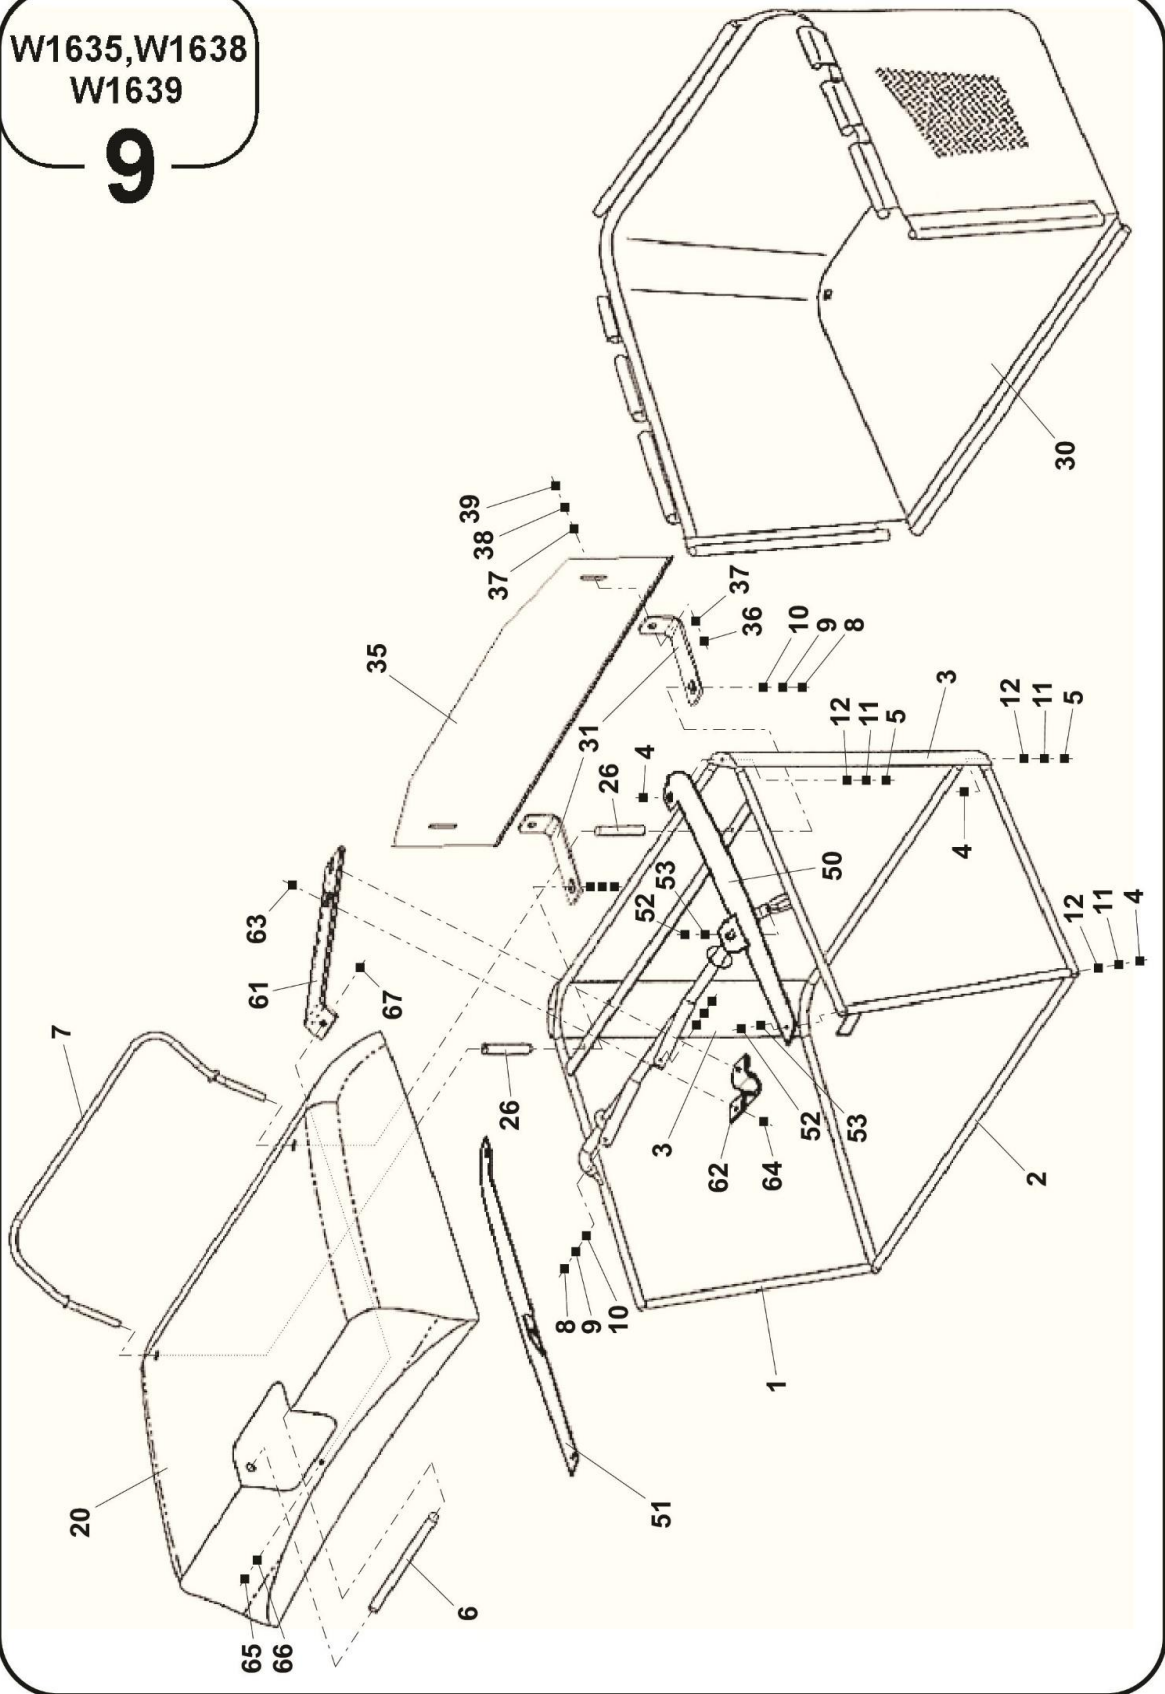

W1635,W1638
W1639

9

9	Zásobník	Grass Collector		4		
		2	3	W1635	W1638	W1639
-	Zásobník	Grass Collector Assembly	Y0655	1	1	1
1	Rám	Frame	D4836	1	1	1
2	Spodní díl	Bottom Member	D4374	1	1	1
3	Výztuha	Brace	D4378	2	2	2
4	Šroub M6x25	Bolt M6x25	090384	6	6	6
5	Matice M6	Nut M6	590025	4	4	4
6	Madlo přední	Handle, Front	D4388	1	1	1
7	Madlo zadní	Handle, Rear	D4393	1	1	1
8	Šroub M8x25	Bolt M8x25	067305	4	4	4
9	Podložka 8	Washer 8	276721	4	4	4
10	Podložka 8,4	Washer 8,4	070812	4	4	4
11	Podložka 6	Washer 6	276700	6	6	6
12	Podložka 6,4	Washer 6,4	070805	6	6	6
20	Víko zásobníku D4802	Collector Cover D4802	071006	1	1	1
26	Hadice L=130	Hose L=130	Y0647	2	2	2
30	Potah zásobníku 3-D4387	Collector Netting 3-D4387	025863	1	1	1
31	Patka	Bracket	D4834	2	2	2
35	Clona	Baffle	D4835	1	1	1
36	Šroub M6x16	Bolt M6x16	067242	2	2	2
37	Podložka 6,4	Washer 6,4	070805	4	4	4
38	Podložka 6	Washer 6	276700	2	2	2
39	Matice M6	Nut M6	590025	2	2	2
50	Clona L	Baffle, Left	D4782	1	1	1
51	Clona P	Baffle, Right	D4783	1	1	1
52	Šroub 4,2x13-K (TEKX)	Bolt 4,2x13-K (TEKX)	232050	4	4	4
53	Podložka 5,3	Washer 5,3	070476	4	4	4
61	Podpěra	Support	D4699	1	1	1
62	Objímka	Lock	D4700	1	1	1
63	Šroub M6x18	Bolt M6x18	017150	2	2	2
64	Matice M6	Nut M6	596275	2	2	2
65	Šroub M5x16	Bolt M5x16	580792	1	1	1
66	Podložka 5,3	Washer 5,3	070476	1	1	1
67	Matice M5	Nut M5	111545	1	1	1