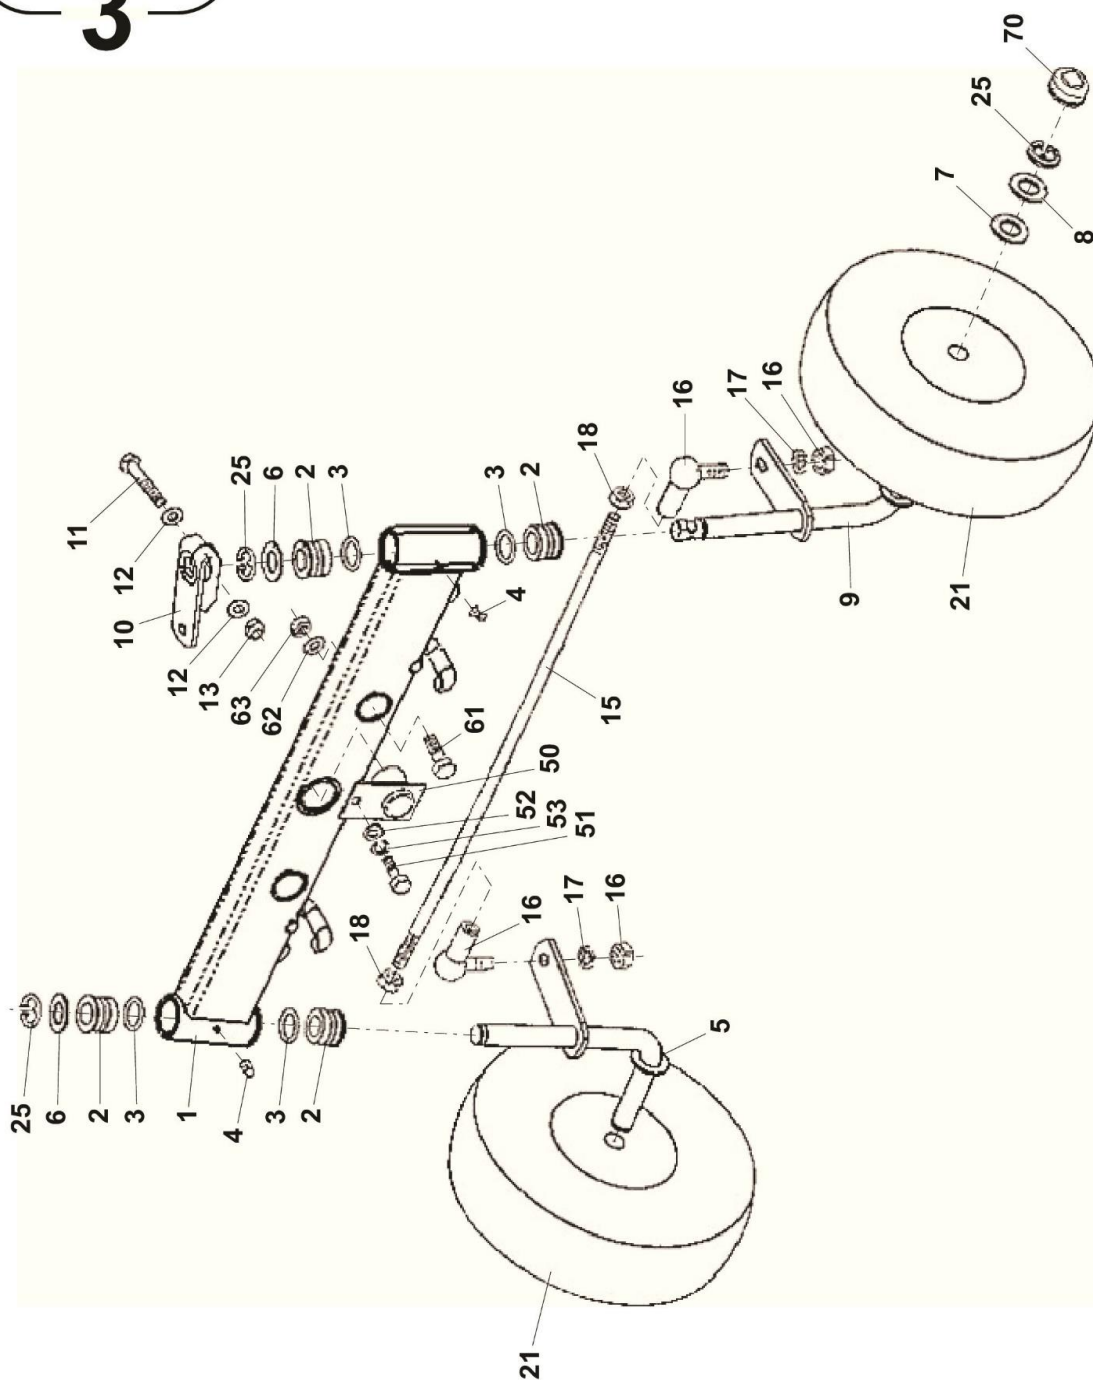

W1635,W1638
W1639

3

3		Front Axle		4		
1	2	2	3	W1635	W1638	W1639
-	Náprava přední	Front Axle Assembly	D4940	1	1	1
1	Náprava přední	Front Axle Body	D4941	1	1	1
2	Pouzdro 4- D3531	Bushing 4-D3531	022143	4	4	4
3	Kroužek 32x24	Ring 32x24	006334	4	4	4
4	Mazací hlavice KM 6x1	Grease Fitting KM 6x1	280145	2	2	2
5	Čep pravý	King Pin, Right	D4717	1	1	1
6	Podložka 19	Washer 19	070546	2	2	2
7	Podložka	Washer	E3171	2	2	2
8	Podložka 19,5	Washer 19,5	E3172	2	2	2
9	Čep levý	King Pin, Left	D4716	1	1	1
10	Patka	Steering Bracket	D0905	1	1	1
11	Šroub M10x60	Bolt M10x60	614941	1	1	1
12	Podložka 10,5	Washer 10,5	070504	2	2	2
13	Matice M10	Nut M10	596163	1	1	1
15	Spojovací tyč	Steering Connecting Rod	D4733	1	1	1
16	Kulový čep 636610	Ball Joint 636610	006572	2	2	2
17	Podložka 10	Washer 10	071541	2	2	2
18	Matice M10	Nut M10	070091	2	2	2
21	Kolo 15" x 6 – 6,00 TURF SAVER	Wheel 15" x 6 – 6,00 TURF SAVER	278613	2	2	2
25	Kroužek 15	Ring 15	007252	4	4	4
50	Čep nápravy	Front Axle Pivot	D4915	1	1	1
51	Šroub M8x25	Bolt M8x25	067305	1	1	1
52	Podložka 8,4	Washer 8,4	070812	1	1	1
53	Podložka 8	Washer 8	276721	1	1	1
61	Šroub M12x65	Bolt M12x65	117095	2	2	2
62	Podložka 13	Washer 13	070511	4	4	4
63	Matice M12	Nut M12	107400	2	2	2
70	Krytka 3-E5330	Cover 3-E5330	005696	2	2	2

Pozn.: Při objednání předních kol jsou ložiska kol součástí objednávky!