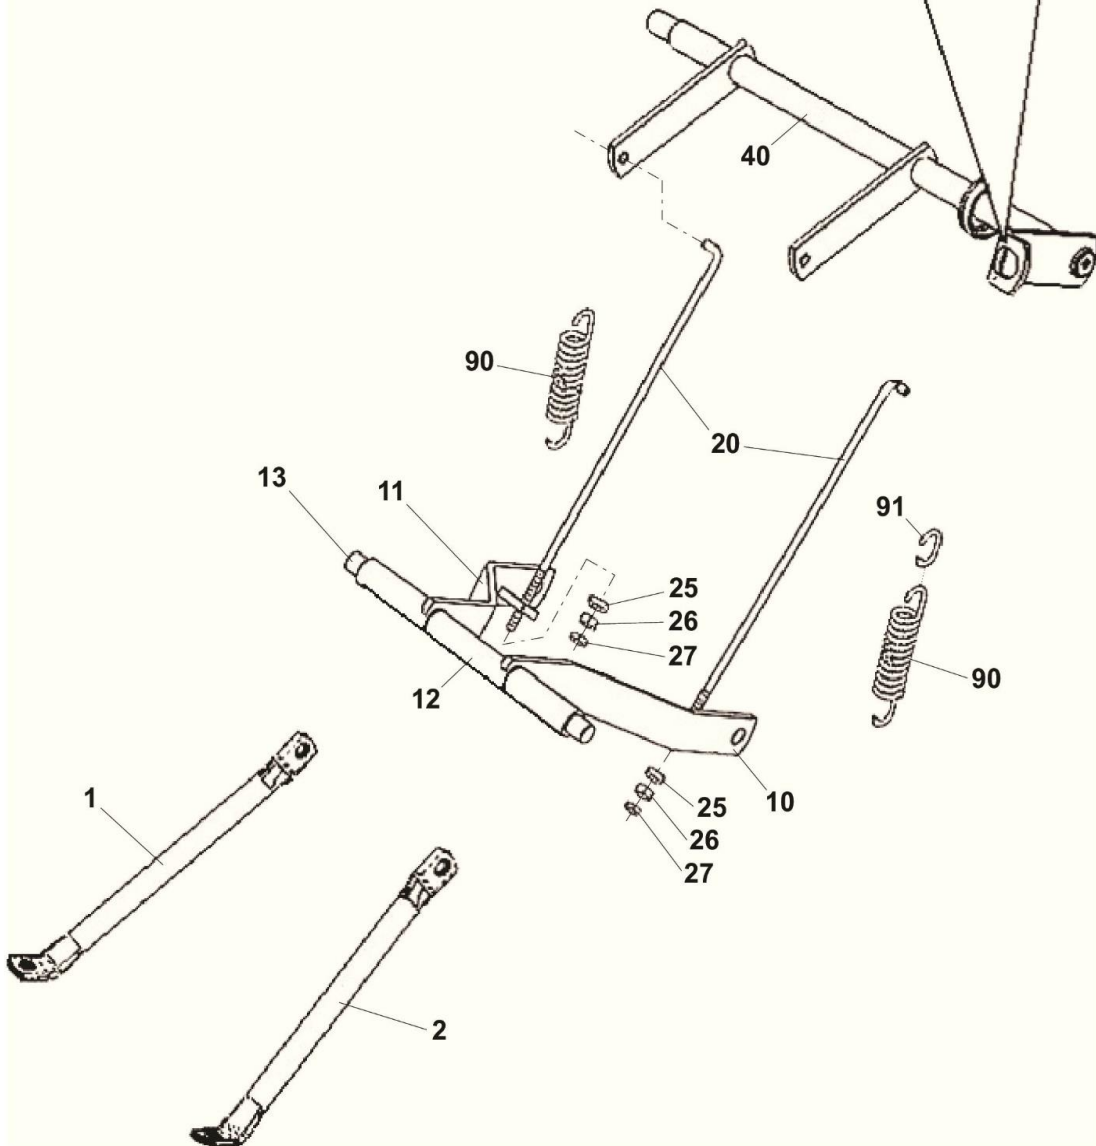

W1635,W1638
W1639

6

6	Zvedání sekačky	Mowing Deck Lift		4			
	1	2	2	3	W1635	W1638	W1639
-	Zvedání sekačky	Mowing Deck Lift Assembly	D4984	1	1	1	1
1	Závěs pravý	Hitch, Right	D4552	1	1	1	1
2	Závěs levý	Hitch, Left	D4553	1	1	1	1
10	Rameno levé	Shoulder, Left	D4470	1	1	1	1
11	Rameno pravé	Shoulder, Right	D4469	1	1	1	1
12	Rozpěrka	Spacer	D4508	1	1	1	1
13	Hřídel	Shaft	D4471	1	1	1	1
20	Táhlo	Draw Rod	D5565	2	2	2	2
25	Podložka	Washer	D3586	2	2	2	2
26	Matice M8	Nut M8	070084	2	2	2	2
27	Matice M8	Nut M8	069442	2	2	2	2
40	Páka zvedání sekačky	Deck Lift Lever	D4862	1	1	1	1
41	Trubka	Tube	D5027	1	1	1	1
43	Západka	Plunger	D5028	1	1	1	1
44	Táhlo	Draw Rod	D0237	1	1	1	1
45	Rohatka	Ratchet Body	D4732	1	1	1	1
46	Pružina 1,25x11,25x48x13,5	Spring 1,25x11,25x48x13,5	081474	1	1	1	1
47	Pouzdro	Bushing	D5037	1	1	1	1
48	Rozpěrka	Spacer	D0525	1	1	1	1
49	Šroub M6x35	Bolt M6x35	095282	1	1	1	1
50	Podložka 6	Washer 6	276700	1	1	1	1
51	Podložka 6,4	Washer 6,4	070805	1	1	1	1
60	Šroub M8x25	Šroub M8x25	067305	3	3	3	3
61	Podložka 8,4	Washer 8,4	071226	6	6	6	6
62	Podložka 8	Washer 8	276721	3	3	3	3
63	Matice M8	Nut M8	070084	3	3	3	3
70	Rukojeť 4 - D0387	Grip 4 - D0387	008702	1	1	1	1
90	Pružina 4 - E3579	Spring 4 - E3579	026774	2	2	2	2
91	Háček	Hook	D5043	2	2	2	2