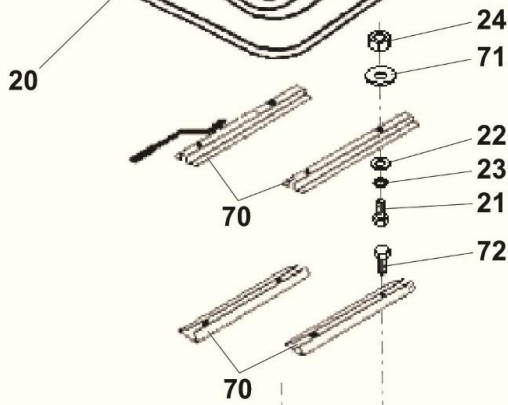

W1635,W1638
W1639

10

10	Sedadlo komplet	Seat - Complete	4			
	1	2	3	W1635	W1638	W1639
-	Sedadlo komplet	Seat Assembly	D4640	1	1	1
1	Konzola	Support Bracket	D4614	1	1	1
2	Šroub M8x25	Bolt M8x25	067305	2	2	2
3	Podložka 8,4	Washer 8,4	070812	2	2	2
4	Podložka 8	Washer 8	276721	2	2	2
5	Matice M8	Nut M8	070084	2	2	2
6	Příložka	Bracket	D4731	1	1	1
10	Nosič sedačky	Seat Carrier	E4394	1	1	1
11	Šroub M8x20	Bolt M8x20	067291	2	2	2
12	Podložka 8,4	Washer 8,4	070812	4	4	4
13	Rozpěrka L=4 - 0,3 zink.	Spacer L=4 - 0,3 zink.	Y0414	2	2	2
14	Matice M8	Nut M8	596142	2	2	2
20	Sedadlo RM1600	Seat RM1600	009760	1	1	1
21	Šroub M8x16	Bolt M8x16	160607	4	4	4
22	Podložka 8,4	Washer 8,4	070812	4	4	4
23	Podložka 8	Washer 8	276721	4	4	4
24	Matice M8	Nut M8	070084	4	4	4
50	Pružina 4 - D0256 zink.	Spring 4 - D0256 zink.	008184	2	2	2
51	Víčko 4 - D0658	Cover 4 - D0658	008170	2	2	2
52	Šroub M8x80	Bolt M8x80	596135	2	2	2
53	Podložka 9	Washer 9	071226	2	2	2
54	Váleček 4 - D0386	Roll 4 - D0386	008156	4	4	4
55	Kroužek	Ringlet	D5194	2	2	2
60	Podpěra	Support	D4661	1	1	1
61	Šroub M8x20	Bolt M8x20	067291	2	2	2
62	Podložka 8,4	Washer 8,4	070812	4	4	4
63	Podložka 8	Washer 8	276721	2	2	2
64	Matice M8	Nut M8	070084	2	2	2
70	Kluzák sedadla RM1600	Seat Slide RM1600	040329	1	1	1
71	Podložka 11	Washer 11	071233	4	4	4
72	Šroub M8x16	Bolt M8x16	067284	4	4	4
73	Podložka 8,4	Washer 8,4	070812	4	4	4
74	Podložka 8	Washer 8	276721	4	4	4
75	Matice M8	Nut M8	070084	4	4	4